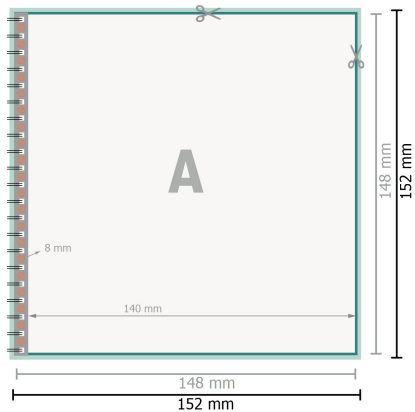

Broschüren mit Spiralbindung, A5-Quadrat

Umschlag
Innenteil

Seitenreihenfolge

Seiten unbedingt fortlaufend und einzeln anlegen.

fertiges Produkt

Bitte beachten Sie unsere Druckdatenhinweise!

Datenformat (inkl. 2 mm Beschnitt):
15,2 x 15,2 cm

Beschnitt:
2 mm

Endformat:
14,8 x 14,8 cm

Sicherheitsabstand:
5 mm

Abstand der Texte/Informationen zum Rand des Endformats, dies verhindert unerwünschten Anschnitt.

Zeichenerklärung

- Beschnitt
- Leserichtung
- Endformat
- Datenformat
- Hier wird geschnitten/gestanzt
- Nicht bedruckbar