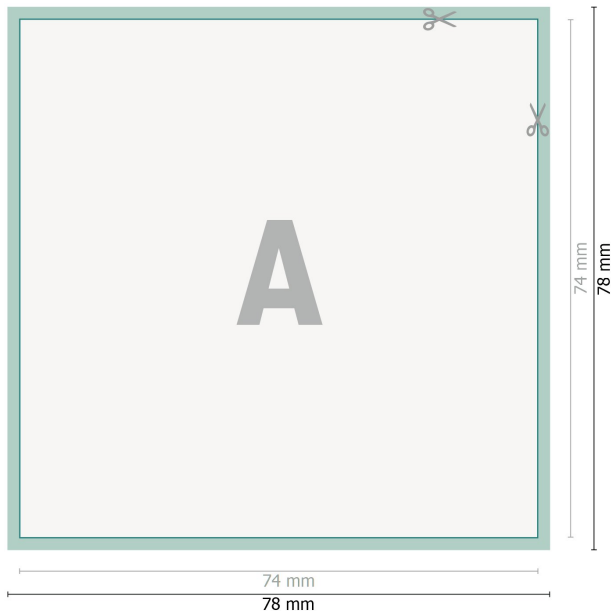

Schreibblöcke, A7-Quadrat

Datenformat (inkl. 2 mm Beschnitt):
7,8 x 7,8 cm

Beschnitt:
2 mm

Endformat:
7,4 x 7,4 cm

Sicherheitsabstand:
4 mm
Abstand der Texte/Informationen zum Rand des Endformats, dies verhindert unerwünschten Anschnitt.

Zeichenerklärung

-  Beschnitt
-  Leserichtung
-  Endformat
-  Datenformat
-  Hier wird geschnitten/gestanzt

Bitte beachten Sie:

Beschnittzugabe und Sicherheitsabstand wie angegeben anlegen.

Hintergrundfarben, Bilder oder Grafiken bis an den Rand des Datenformates anlegen.