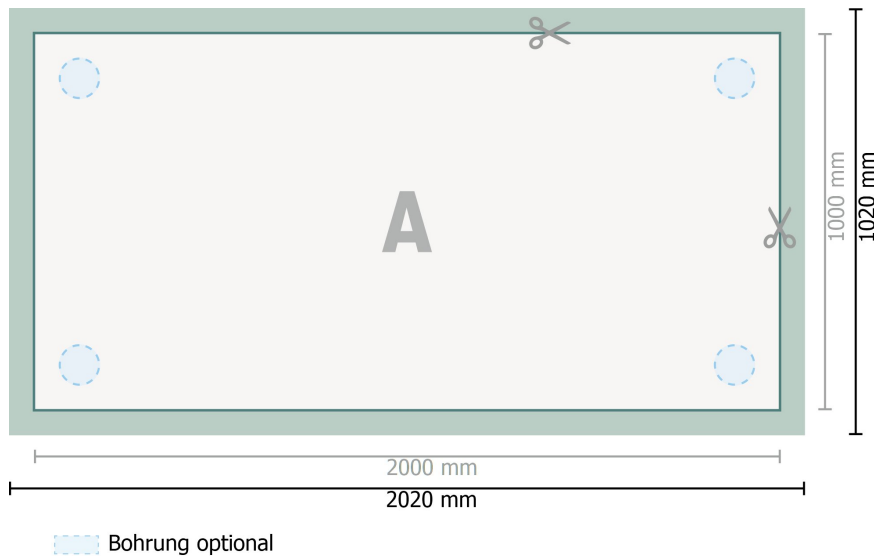

## Aluminiumverbundplatten, 200 x 100 cm

**Datenformat (inkl. 10 mm Beschnitt):**  
202 x 102 cm

**Endformat:**  
200 x 100 cm

**Beschnitt:**  
10 mm

**Sicherheitsabstand:**  
4 mm  
Abstand der Texte/Informationen zum Rand des Endformats, dies verhindert unerwünschten Anschnitt.

### Zeichenerklärung

-  Beschnitt
-  Leserichtung
-  Endformat
-  Datenformat
-  Hier wird geschnitten/gestanzt

### Bitte beachten Sie:

Beschnittzugabe und Sicherheitsabstand wie angegeben anlegen.

Hintergrundfarben, Bilder oder Grafiken bis an den Rand des Datenformates anlegen.

Bei der Produktion können durch das Schneiden, Stanzen und Falzen Toleranzen auftreten.