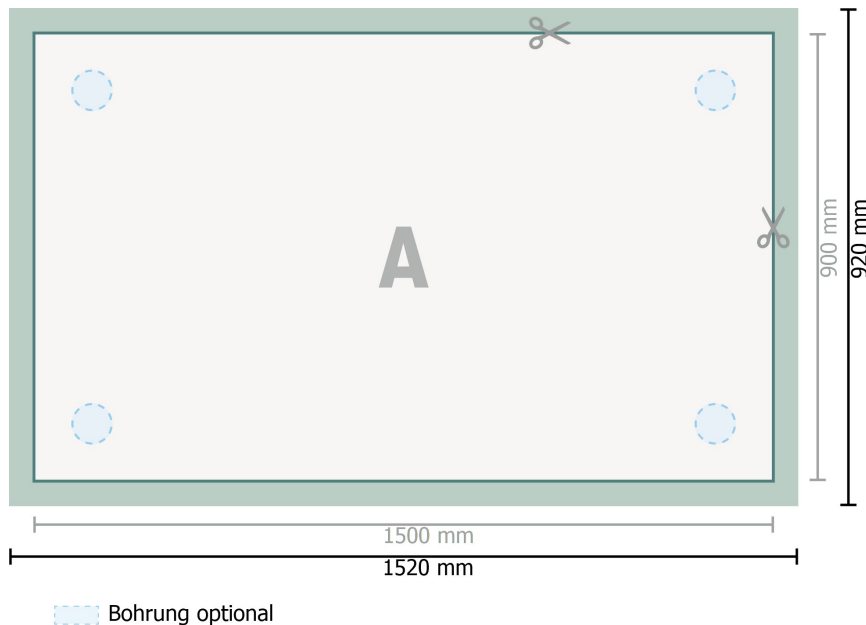

## Aluminiumverbundplatten, 150 x 90 cm

**Datenformat (inkl. 10 mm Beschnitt):**  
152 x 92 cm

**Endformat:**  
150 x 90 cm

**Beschnitt:**  
10 mm

**Sicherheitsabstand:**  
4 mm  
Abstand der Texte/Informationen zum Rand des Endformats, dies verhindert unerwünschten Anschnitt.

### Zeichenerklärung

 Beschnitt

 Leserichtung

 Endformat

 Datenformat

 Hier wird geschnitten/ge-  
stanzt

### Bitte beachten Sie:

Beschnittzugabe und Sicherheitsabstand wie angegeben anlegen.

Hintergrundfarben, Bilder oder Grafiken bis an den Rand des Datenformates anlegen.

Bei der Produktion können durch das Schneiden, Stanzen und Falzen Toleranzen auftreten.