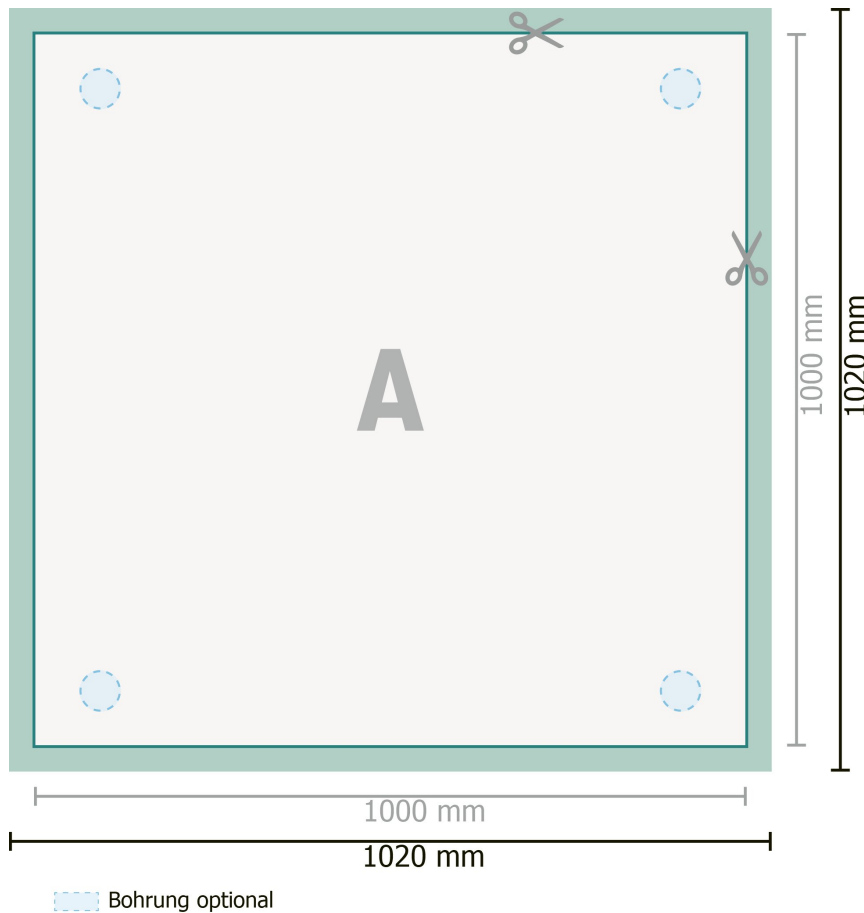

## Aluminiumverbundplatten, 100 x 100 cm

**Datenformat (inkl. 10 mm Beschnitt):**  
102 x 102 cm

**Endformat:**  
100 x 100 cm

**Beschnitt:**  
10 mm

**Sicherheitsabstand:**  
4 mm  
Abstand der Texte/Informationen zum Rand des Endformats, dies verhindert unerwünschten Anschnitt.

### Zeichenerklärung

-  Beschnitt
-  Leserichtung
-  Endformat
-  Datenformat
-  Hier wird geschnitten/ge-  
stanzt

### Bitte beachten Sie:

Beschnittzugabe und Sicherheitsabstand wie angegeben anlegen.

Hintergrundfarben, Bilder oder Grafiken bis an den Rand des Datenformates anlegen.

Bei der Produktion können durch das Schneiden, Stanzen und Falzen Toleranzen auftreten.