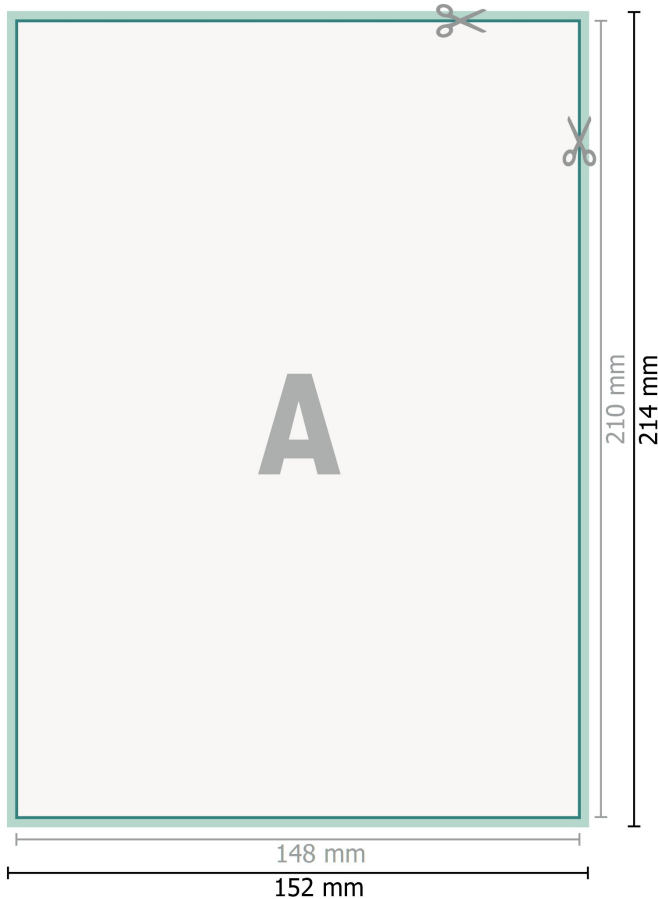

Schreibblöcke, A5

Leimung am Kopf

Datenformat (inkl. 2 mm Beschnitt):
15,2 x 21,4 cm

Beschnitt:
2 mm

Endformat:
14,8 x 21 cm

Sicherheitsabstand:
4 mm
Abstand der Texte/Informationen zum Rand des Endformats, dies verhindert unerwünschten Anschnitt.

Zeichenerklärung

-  Beschnitt
-  Leserichtung
-  Endformat
-  Datenformat
-  Hier wird geschnitten/gestanzt

Bitte beachten Sie:

Beschnittzugabe und Sicherheitsabstand wie angegeben anlegen.

Hintergrundfarben, Bilder oder Grafiken bis an den Rand des Datenformates anlegen.