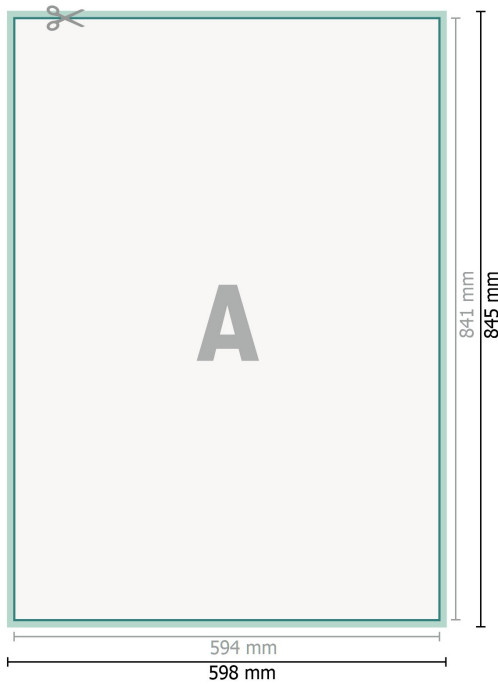

Gehwegaufsteller Exklusiv, nur Druck

**Datenformat (inkl. 2 mm Beschnitt):**

59,8 x 84,5 cm

**Endformat:**

59,4 x 84,1 cm

**Beschnitt:**

2 mm

**Sicherheitsabstand:**

4 mm

Abstand der Texte/Informationen zum Rand des Endformats, dies verhindert unerwünschten Anschnitt.

**Zeichenerklärung**

-  Beschnitt
-  Leserichtung
-  Endformat
-  Datenformat
-  Hier wird geschnitten/gestanzt