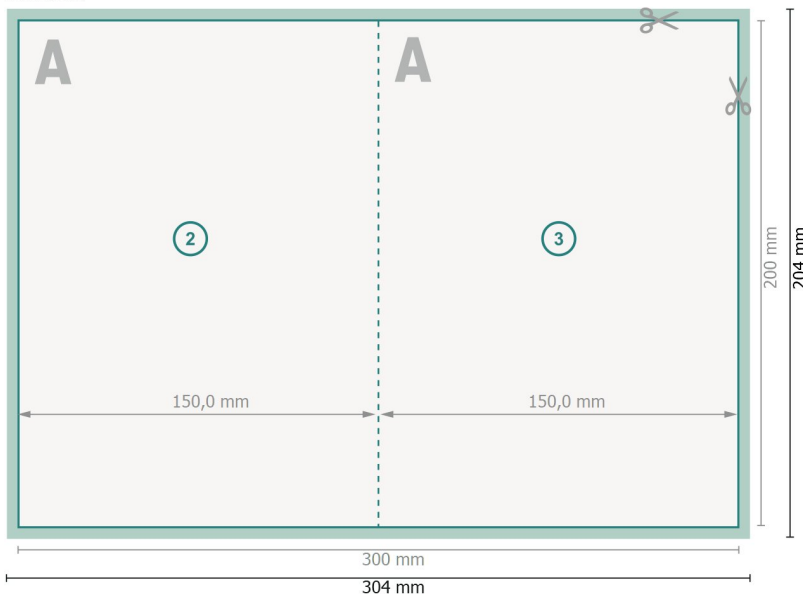

## Falzflyer, 15,0 x 20,0 cm, Hochformat

### 4-seitig, 1-Bruch Falz

Außenseite

Innenseite

**Datenformat (inkl. 2 mm Beschnitt):**  
30,4 x 20,4 cm

**Beschnitt:**  
2 mm

**Endformat:**  
30 x 20 cm

**Endformat (geschlossen):**  
15 x 20 cm

**Sicherheitsabstand:**  
4 mm  
Abstand der Texte/Informationen zum Rand des Endformats, dies verhindert unerwünschten Anschnitt.

#### Zeichenerklärung

- Beschnitt
- Leserichtung
- Endformat
- Datenformat
- Hier wird geschnitten/gestanzt
- Rillung/Falzung