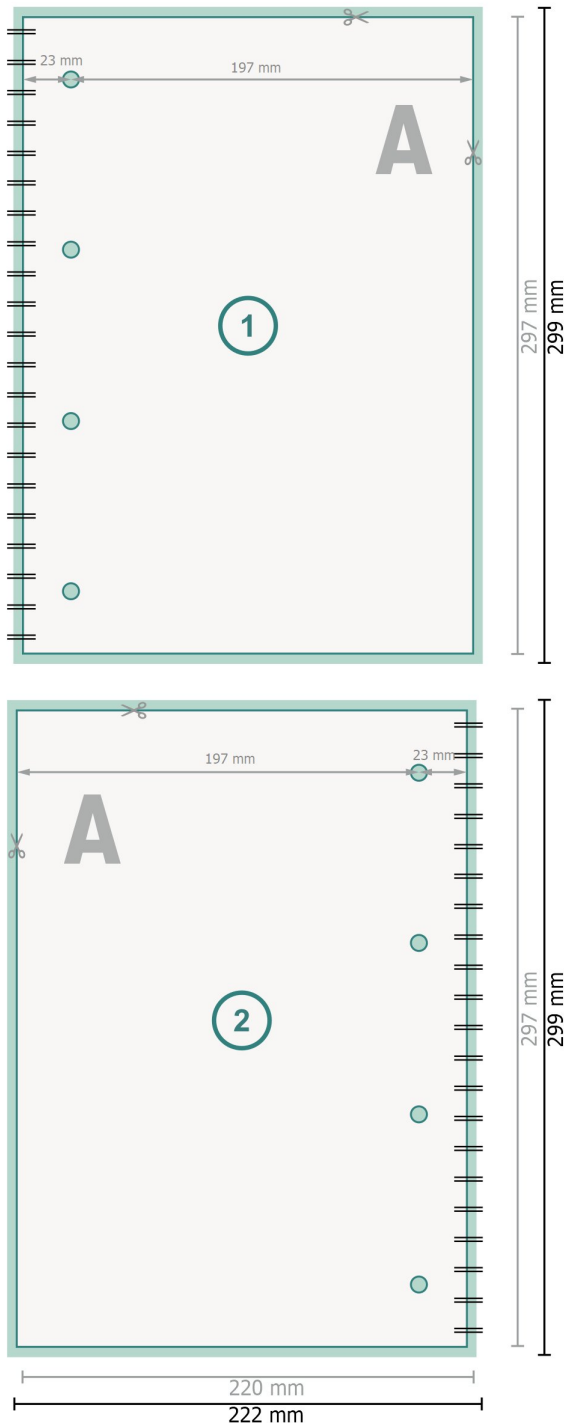

## Collegeblöcke mit Perforation, A4, 4/4-farbig

**Datenformat (inkl. 1 mm Beschnitt):**  
22,2 x 29,9 cm

**Endformat:**  
22 x 29,7 cm

**Beschnitt:**  
1 mm

**Sicherheitsabstand:**  
4 mm  
Abstand der Texte/Informationen zum Rand des Endformats, dies verhindert unerwünschten Anschnitt.

### Zeichenerklärung

-  Beschnitt
-  Leserichtung
-  Endformat
-  Datenformat
-  Hier wird geschnitten/gestanzt

### Bitte beachten Sie:

Beschnittzugabe und Sicherheitsabstand wie angegeben anlegen.

Hintergrundfarben, Bilder oder Grafiken bis an den Rand des Datenformates anlegen.

Bei der Produktion können durch das Schneiden, Stanzen und Falzen Toleranzen auftreten.