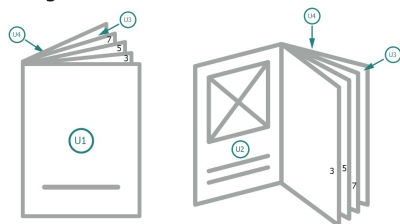

Broschüren, Öko-/Naturpapiere, Querformat, 24 x 17 cm

Umschlag
Innenteil

Seitenreihenfolge

Seiten unbedingt fortlaufend und einzeln anlegen.

fertiges Produkt

Bitte beachten Sie unsere Druckdatenhinweise!

Beschnitt:

2 mm

Sicherheitsabstand:

5 mm

Abstand der Texte/Informationen zum Rand des Endformats, dies verhindert unerwünschten Anschnitt.

Zeichenerklärung

Beschnitt

Leserichtung

Endformat

Datenformat

Bitte beachten Sie:

Beschnittzugabe und Sicherheitsabstand wie angegeben anlegen.

Hintergrundfarben, Bilder oder Grafiken bis an den Rand des Datenformates anlegen.

Bei der Produktion können durch das Schneiden, Stanzen und Falzen Toleranzen auftreten.

Seitenreihenfolge

Seiten unbedingt fortlaufend und einzeln anlegen.

Bitte beachten Sie unsere Druckdatenhinweise!

Beschnitt:

2 mm

Sicherheitsabstand:

5 mm

Abstand der Texte/Informationen zum Rand des Endformats, dies verhindert unerwünschten Anschnitt.