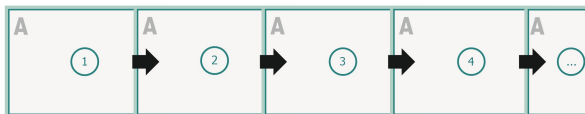

Datenformat

Bitte beachten Sie:

Beschnittzugabe und Sicherheitsabstand wie angegeben anlegen.

Hintergrundfarben, Bilder oder Grafiken bis an den Rand des Datenformates anlegen.

Bei der Produktion können durch das Schneiden, Stanzen und Falzen Toleranzen auftreten.

Druckdatenhinweise finden Sie unter dem Menüpunkt *Druckdaten* auf www.de.onlineprinters.it

Broschüren, Öko-/Naturpapiere, Querformat, 24 x 17 cm

Umschlag
Beispielhaft Abbildung
Außenseite

Innenseite

Innenteil

Seitenreihenfolge

Seiten unbedingt fortlaufend und einzeln anlegen.

Bitte beachten Sie unsere Druckdatenhinweise!

Beschnitt:

2 mm

Sicherheitsabstand:

5 mm

Abstand der Texte/Informationen zum Rand des Endformats, dies verhindert unerwünschten Anschnitt.

Zeichenerklärung

Beschnitt

Leserichtung

Endformat

Datenformat

Bitte beachten Sie:

Beschnittzugabe und Sicherheitsabstand wie angegeben anlegen.

Hintergrundfarben, Bilder oder Grafiken bis an den Rand des Datenformates anlegen.