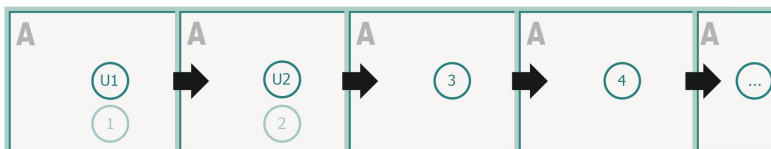

Broschüren, Öko-/Naturpapiere, Querformat, 24 x 17 cm

Umschlag
Innenteil

Seitenreihenfolge

Seiten unbedingt fortlaufend und einzeln anlegen.

fertiges Produkt

Bitte beachten Sie unsere Druckdatenhinweise!

Beschnitt:

2 mm

Sicherheitsabstand:

5 mm

Abstand der Texte/Informationen zum Rand des Endformats, dies verhindert unerwünschten Anschnitt.

Zeichenerklärung

Beschnitt

Leserichtung

Endformat

Datenformat

Bitte beachten Sie:

Beschnittzugabe und Sicherheitsabstand wie angegeben anlegen.

Hintergrundfarben, Bilder oder Grafiken bis an den Rand des Datenformates anlegen.

Bei der Produktion können durch das Schneiden, Stanzen und Falzen Toleranzen auftreten.

Zeichenerklärung

Beschnitt

Leserichtung

Endformat

Datenformat

Bitte beachten Sie:

Beschnittzugabe und Sicherheitsabstand wie angegeben anlegen.

Hintergrundfarben, Bilder oder Grafiken bis an den Rand des Datenformates anlegen.