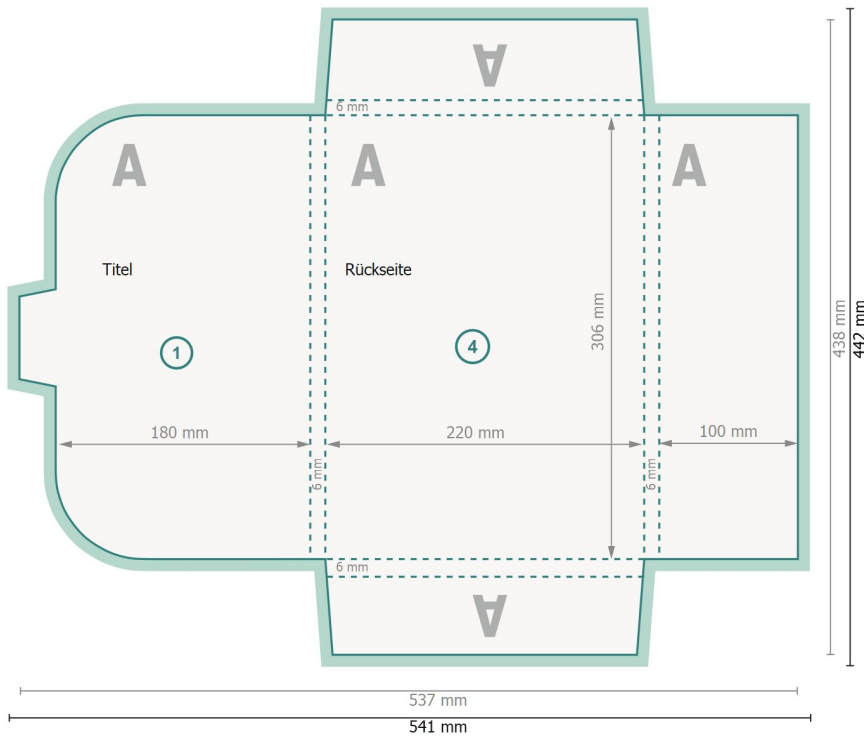

Mappen mit Verschlusslasche, A4

#22 (Hochformat)

Außenseite

Datenformat (inkl. 2 mm Beschnitt):
54,1 x 44,2 cm

Endformat:
53,7 x 43,8 cm

Endformat (geschlossen):
22 x 30,6 cm

Beschnitt:
2 mm

Sicherheitsabstand:
4 mm
Abstand der Texte/Informationen zum Rand des Endformats, dies verhindert unerwünschten Anschnitt.

Zeichenerklärung

- Beschnitt
- Leserichtung
- Endformat
- Datenformat
- Hier wird geschnitten/gestanzt
- Rillung/Falzung

Innenseite

Bitte beachten Sie:

Beschnittzugabe und Sicherheitsabstand wie angegeben anlegen.

Hintergrundfarben, Bilder oder Grafiken bis an den Rand des Datenformates anlegen.

Bei der Produktion können durch das Schneiden, Stanzen und Falzen Toleranzen auftreten.

Druckdatenhinweise finden Sie unter dem Menüpunkt *Druckdaten* auf www.de.onlineprinters.it