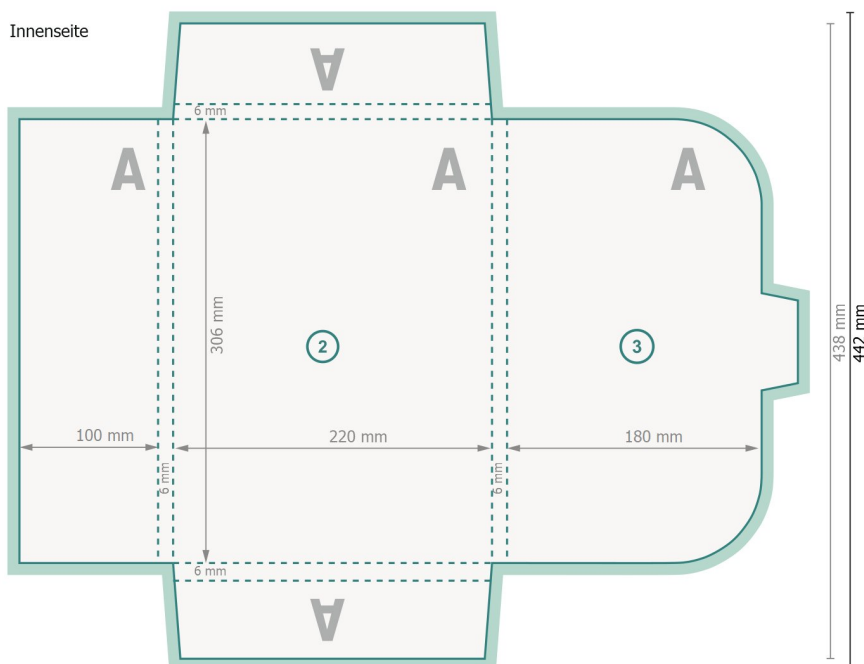

Mappen mit Verschlusslasche, A4

#22 (Hochformat)

Außenseite

Datenformat (inkl. 2 mm Beschnitt):
54,1 x 44,2 cm

Endformat:
53,7 x 43,8 cm

Endformat (geschlossen):
22 x 30,6 cm

Beschnitt:
2 mm

Sicherheitsabstand:
4 mm
Abstand der Texte/Informationen zum Rand des Endformats, dies verhindert unerwünschten Anschnitt.

Zeichenerklärung

- Beschnitt
- Leserichtung
- Endformat
- Datenformat
- Hier wird geschnitten/gestanzt
- Rillung/Falzung

Innenseite

Bitte beachten Sie:

Beschnittzugabe und Sicherheitsabstand wie angegeben anlegen.