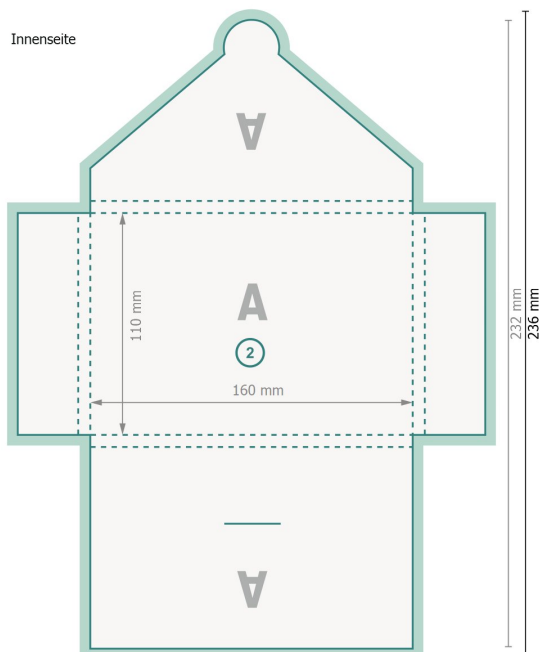

Mappen mit Verschlusslasche, A6

#40 (Hochformat)

Außenseite

Datenformat (inkl. 2 mm Beschnitt):
31,6 x 23,6 cm

Endformat:
31,2 x 23,2 cm

Endformat (geschlossen):
11 x 16 cm

Beschnitt:
2 mm

Sicherheitsabstand:
4 mm
Abstand der Texte/Informationen zum Rand des Endformats, dies verhindert unerwünschten Anschnitt.

Zeichenerklärung

- Beschnitt
- Leserichtung
- Endformat
- Datenformat
- Hier wird geschnitten/gestanzt
- Rillung/Falzung

Bitte beachten Sie:

Beschnittzugabe und Sicherheitsabstand wie angegeben anlegen.

Hintergrundfarben, Bilder oder Grafiken bis an den Rand des Datenformates anlegen.