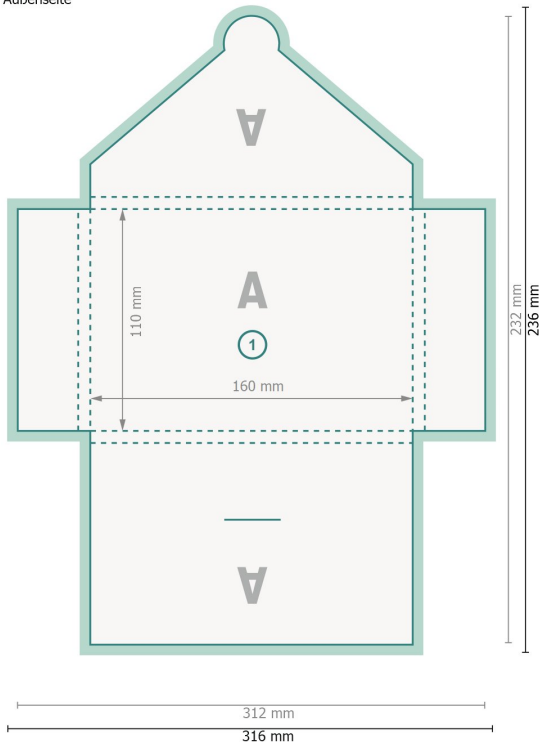

Mappen mit Verschlusslasche, A6

#40 (Hochformat)

Außenseite

Datenformat (inkl. 2 mm Beschnitt):
31,6 x 23,6 cm

Endformat:
31,2 x 23,2 cm

Endformat (geschlossen):
11 x 16 cm

Beschnitt:
2 mm

Sicherheitsabstand:
4 mm
Abstand der Texte/Informationen zum Rand des Endformats, dies verhindert unerwünschten Anschnitt.

Zeichenerklärung

- Beschnitt
- Leserichtung
- Endformat
- Datenformat
- Hier wird geschnitten/gestanzt
- Rillung/Falzung

Bitte beachten Sie:

Beschnittzugabe und Sicherheitsabstand wie angegeben anlegen.

Hintergrundfarben, Bilder oder Grafiken bis an den Rand des Datenformates anlegen.