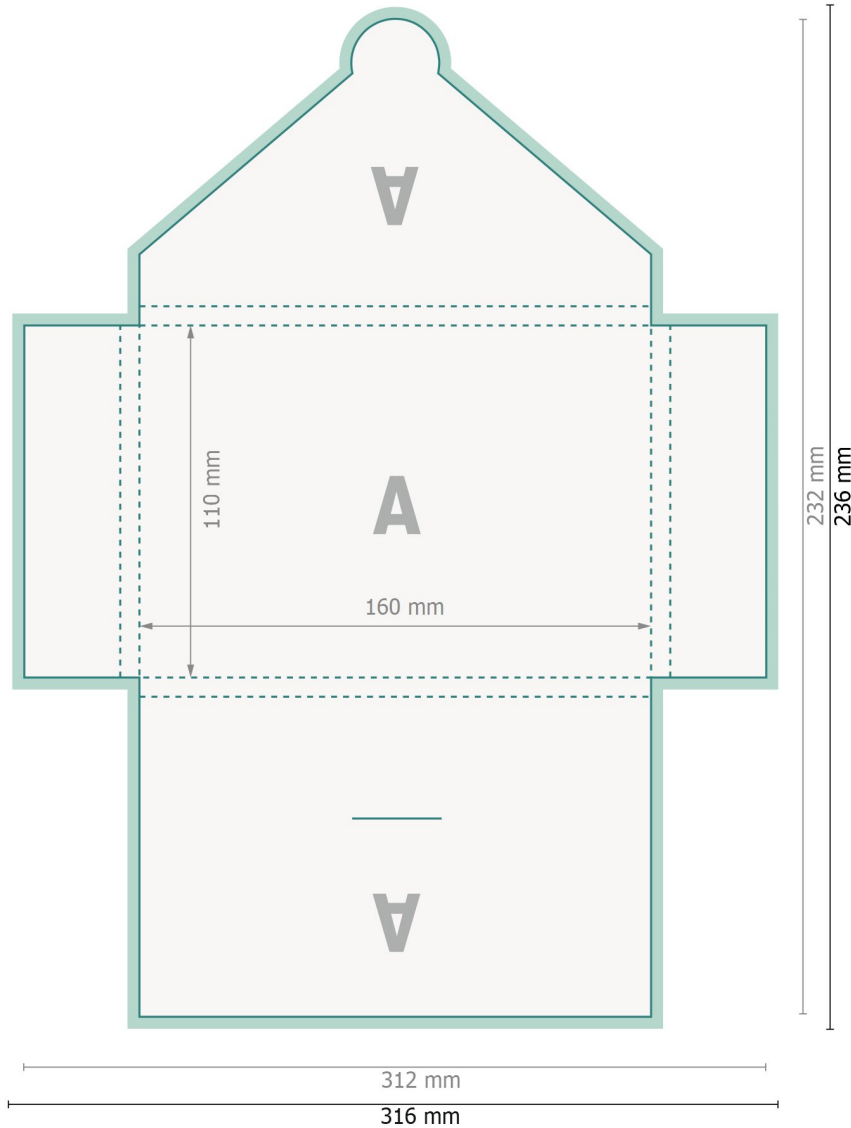

Mappen mit Verschlusslasche, A6

#40 (Hochformat)

Außenseite

Datenformat (inkl. 2 mm Beschnitt):
31,6 x 23,6 cm

Endformat:
31,2 x 23,2 cm

Endformat (geschlossen):
11 x 16 cm

Beschnitt:
2 mm

Sicherheitsabstand:
4 mm
Abstand der Texte/Informationen zum Rand des Endformats, dies verhindert unerwünschten Anschnitt.

Zeichenerklärung

- Beschnitt
- Leserichtung
- Endformat
- Datenformat
- Hier wird geschnitten/gestanzt
- Rillung/Falzung

Bitte beachten Sie:

Beschnittzugabe und Sicherheitsabstand wie angegeben anlegen.

Hintergrundfarben, Bilder oder Grafiken bis an den Rand des Datenformates anlegen.