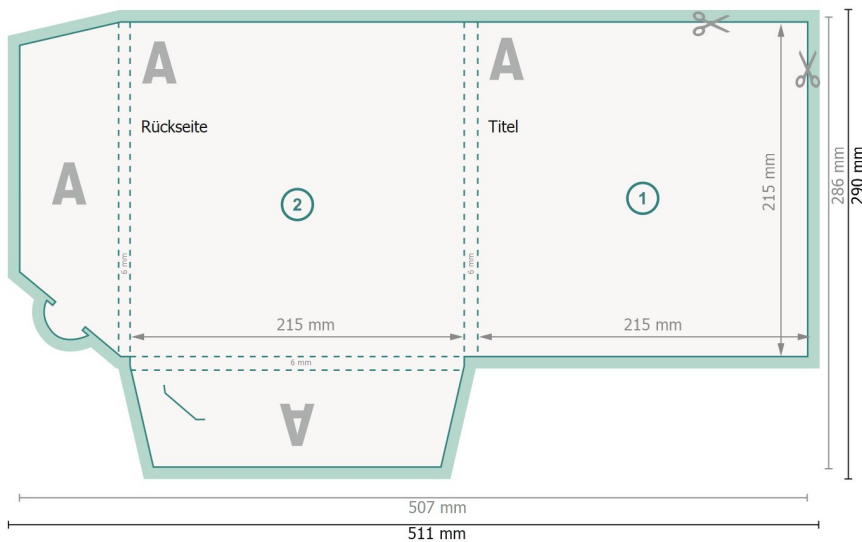

Exklusiv-Mappen mit optionalem Zubehör, A4-Quadrat

#26 (Quadratisch)

Außenseite

Datenformat (inkl. 2 mm Beschnitt):
51,1 x 29 cm

Endformat:
50,7 x 28,6 cm

Endformat (geschlossen):
21,5 x 21,5 cm

Beschnitt:
2 mm

Sicherheitsabstand:
4 mm
Abstand der Texte/Informationen zum Rand des Endformats, dies verhindert unerwünschten Anschnitt.

Zeichenerklärung

- Beschnitt
- Leserichtung
- Endformat
- Datenformat
- Hier wird geschnitten/gestanzt
- Rillung/Falzung

Bitte beachten Sie:

Beschnittzugabe und Sicherheitsabstand wie angegeben anlegen.

Hintergrundfarben, Bilder oder Grafiken bis an den Rand des Datenformates anlegen.

Bei der Produktion können durch das Schneiden, Stanzen und Falzen Toleranzen auftreten.