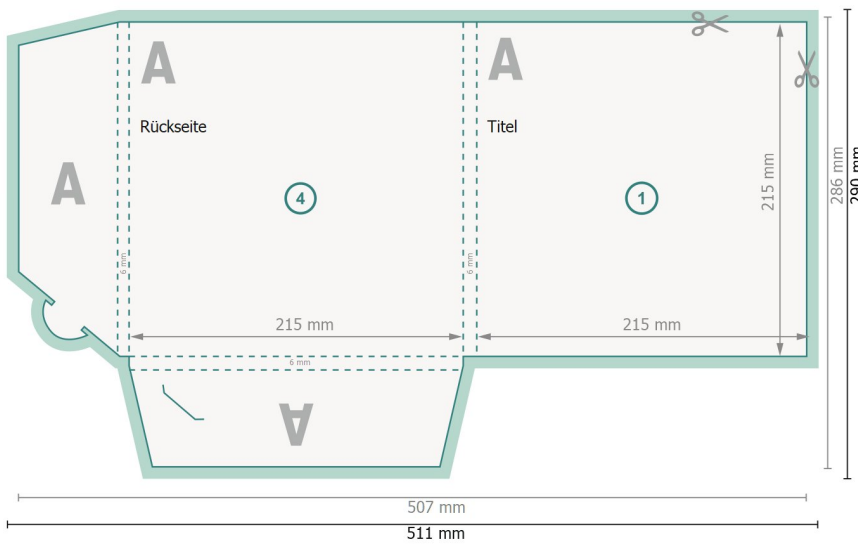

Exklusiv-Mappen mit optionalem Zubehör, A4-Quadrat

#26 (Quadratisch)

Außenseite

Datenformat (inkl. 2 mm Beschnitt):
51,1 x 29 cm

Endformat:
50,7 x 28,6 cm

Endformat (geschlossen):
21,5 x 21,5 cm

Beschnitt:
2 mm

Sicherheitsabstand:
4 mm
Abstand der Texte/Informationen zum Rand des Endformats, dies verhindert unerwünschten Anschnitt.

Zeichenerklärung

- Beschnitt
- Leserichtung
- Endformat
- Datenformat
- Hier wird geschnitten/gestanzt
- Rillung/Falzung

Innenseite

Bitte beachten Sie:

Beschnittzugabe und Sicherheitsabstand wie angegeben anlegen.

Hintergrundfarben, Bilder oder Grafiken bis an den Rand des Datenformates anlegen.

Bei der Produktion können durch das Schneiden, Stanzen und Falzen Toleranzen auftreten.