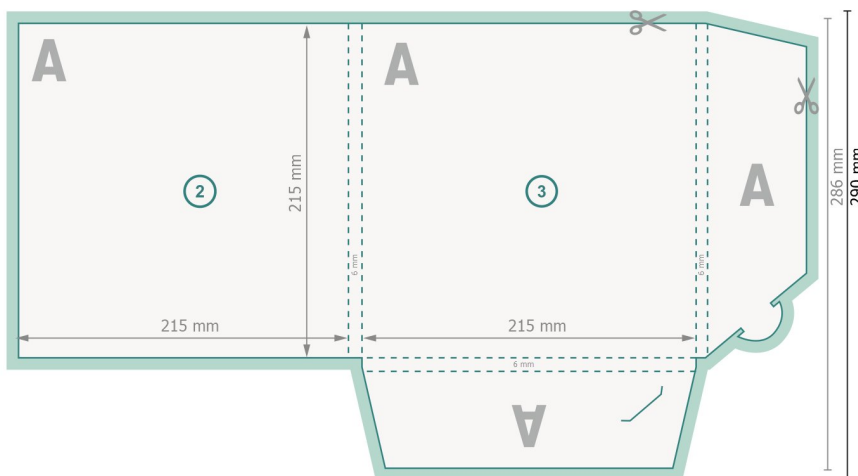

Exklusiv-Mappen mit optionalem Zubehör, A4-Quadrat

#26 (Quadratisch)

Außenseite

Datenformat (inkl. 2 mm Beschnitt):
51,1 x 29 cm

Endformat:
50,7 x 28,6 cm

Endformat (geschlossen):
21,5 x 21,5 cm

Beschnitt:
2 mm

Sicherheitsabstand:
4 mm
Abstand der Texte/Informationen zum Rand des Endformats, dies verhindert unerwünschten Anschnitt.

Zeichenerklärung

- Beschnitt
- Leserichtung
- Endformat
- Datenformat
- Hier wird geschnitten/gestanzt
- Rillung/Falzung

Innenseite

Bitte beachten Sie:

Beschnittzugabe und Sicherheitsabstand wie angegeben anlegen.

Hintergrundfarben, Bilder oder Grafiken bis an den Rand des Datenformates anlegen.

Bei der Produktion können durch das Schneiden, Stanzen und Falzen Toleranzen auftreten.