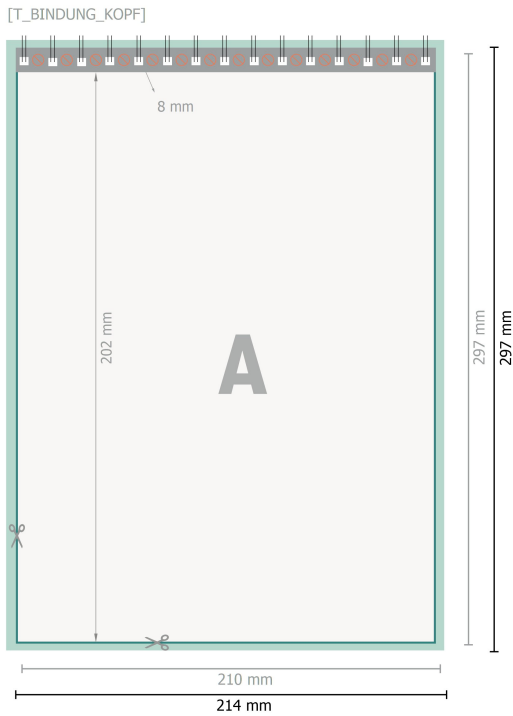

## Blöcke mit Spiralbindung, A4

### Hochformat

**Datenformat (inkl. 2 mm Beschnitt):**  
21,4 x 30,1 cm

**Beschnitt:**  
2 mm

**Endformat:**  
21 x 29,7 cm

**Sicherheitsabstand:**  
4 mm  
Abstand der Texte/Informationen zum Rand des Endformats, dies verhindert unerwünschten Anschnitt.