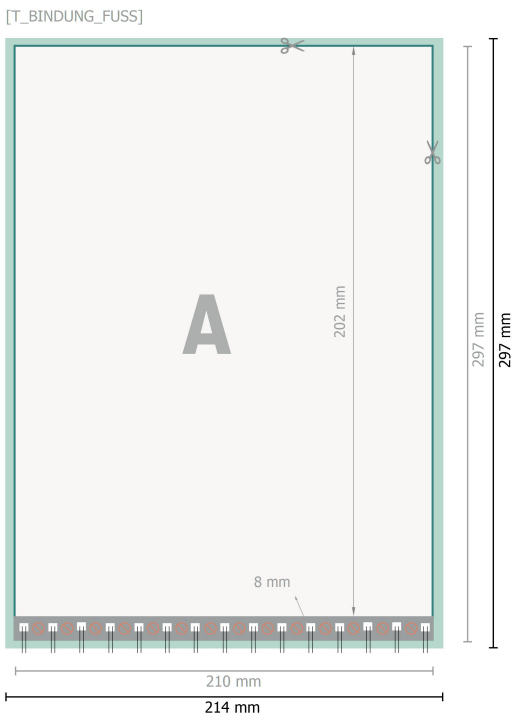

## Blöcke mit Spiralbindung, A4

### Hochformat

**Datenformat (inkl. 2 mm Beschnitt):**  
21,4 x 30,1 cm

**Beschnitt:**  
2 mm

**Endformat:**  
21 x 29,7 cm

**Sicherheitsabstand:**  
4 mm  
Abstand der Texte/Informationen zum Rand des Endformats, dies verhindert unerwünschten Anschnitt.

#### Zeichenerklärung

-  Beschnitt
-  Leserichtung
-  Endformat
-  Datenformat
-  Hier wird geschnitten/gestanzt
-  Nicht bedruckbar