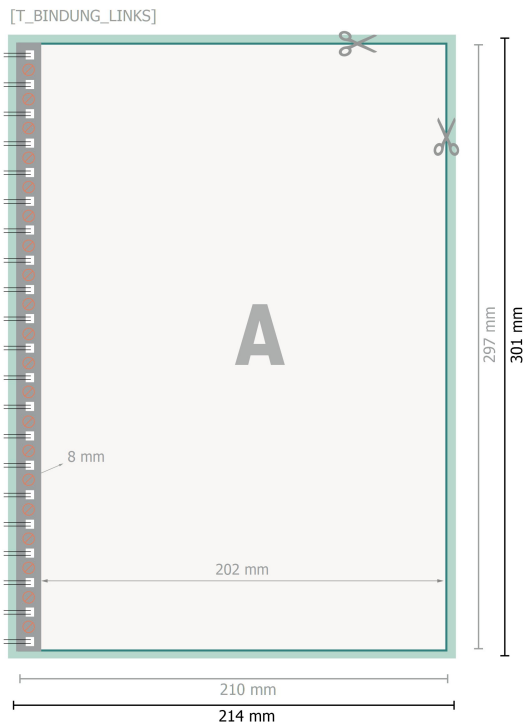

## Blöcke mit Spiralbindung, A4

### Hochformat

**Datenformat (inkl. 2 mm Beschnitt):**  
21,4 x 30,1 cm

**Beschnitt:**  
2 mm

**Endformat:**  
21 x 29,7 cm

**Sicherheitsabstand:**  
4 mm  
Abstand der Texte/Informationen zum Rand des Endformats, dies verhindert unerwünschten Anschnitt.

#### Zeichenerklärung

-  Beschnitt
-  Leserichtung
-  Endformat
-  Datenformat
-  Hier wird geschnitten/gestanzt
-  Nicht bedruckbar