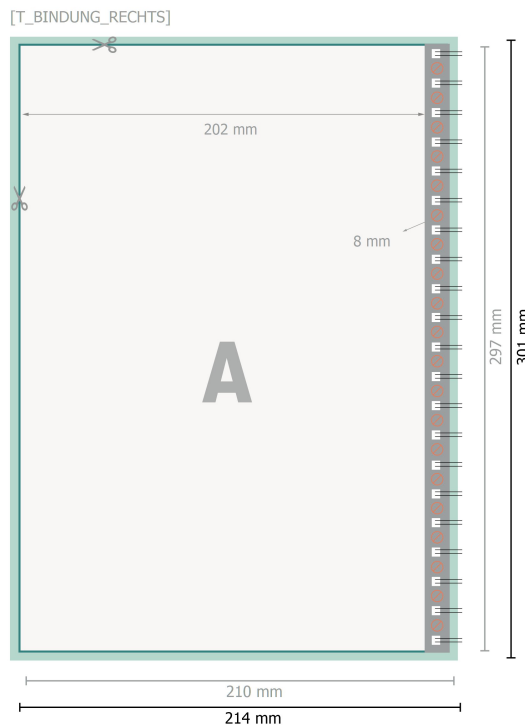

## Blöcke mit Spiralbindung, A4

### Hochformat

**Datenformat (inkl. 2 mm Beschnitt):**  
21,4 x 30,1 cm

**Beschnitt:**  
2 mm

**Endformat:**  
21 x 29,7 cm

**Sicherheitsabstand:**  
4 mm  
Abstand der Texte/Informationen zum Rand des Endformats, dies verhindert unerwünschten Anschnitt.

#### Zeichenerklärung

-  Beschnitt
-  Leserichtung
-  Endformat
-  Datenformat
-  Hier wird geschnitten/gestanzt
-  Nicht bedruckbar