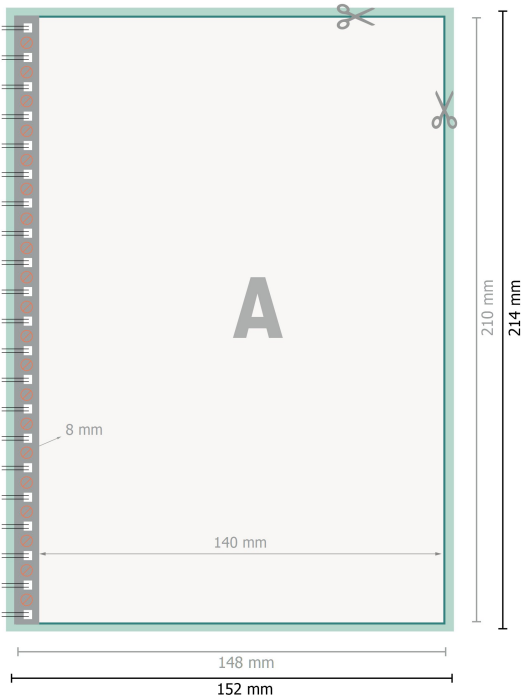

Blöcke mit Spiralbindung, A5

Hochformat

[T_BINDUNG_LINKS]

[T_BINDUNG_RECHTS]

Datenformat (inkl. 2 mm Beschnitt):
15,2 x 21,4 cm

Beschnitt:
2 mm

Endformat:
14,8 x 21 cm

Sicherheitsabstand:
4 mm
Abstand der Texte/Informationen zum Rand des Endformats, dies verhindert unerwünschten Anschnitt.

Zeichenerklärung

- Beschnitt
- Leserichtung
- Endformat
- Datenformat
- Hier wird geschnitten/gestanzt
- Nicht bedruckbar

Bitte beachten Sie:

Beschnittzugabe und Sicherheitsabstand wie angegeben anlegen.

Blöcke mit Spiralbindung, A5

Hochformat

Datenformat (inkl. 2 mm Beschnitt):
15,2 x 21,4 cm

Beschnitt:
2 mm

Endformat:
14,8 x 21 cm

Sicherheitsabstand:
4 mm
Abstand der Texte/Informationen zum Rand des Endformats, dies verhindert unerwünschten Anschnitt.