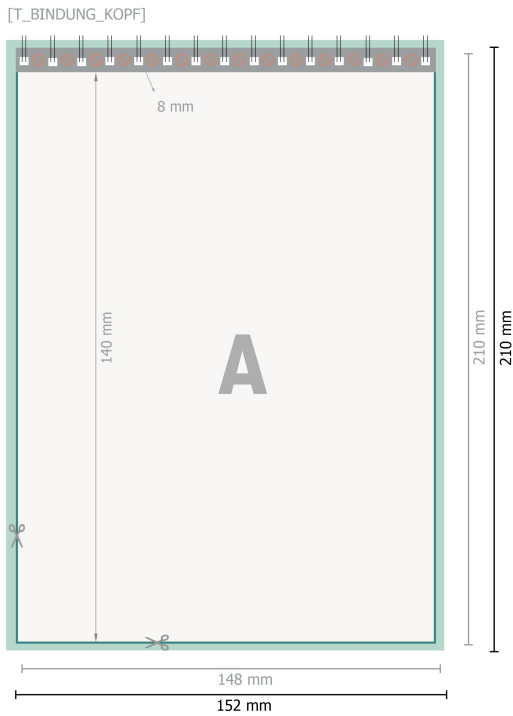

Blöcke mit Spiralbindung, A5

Hochformat

[T_BINDUNG_LINKS]

[T_BINDUNG_RECHTS]

Datenformat (inkl. 2 mm Beschnitt):
15,2 x 21,4 cm

Beschnitt:
2 mm

Endformat:
14,8 x 21 cm

Sicherheitsabstand:
4 mm
Abstand der Texte/Informationen zum Rand des Endformats, dies verhindert unerwünschten Anschnitt.

Zeichenerklärung

- Beschnitt
- Leserichtung
- Endformat
- Datenformat
- Hier wird geschnitten/gestanzt
- Nicht bedruckbar

Bitte beachten Sie:

Beschnittzugabe und Sicherheitsabstand wie angegeben anlegen.

Blöcke mit Spiralbindung, A5

Hochformat

Datenformat (inkl. 2 mm Beschnitt):
15,2 x 21,4 cm

Beschnitt:
2 mm

Endformat:
14,8 x 21 cm

Sicherheitsabstand:
4 mm
Abstand der Texte/Informationen zum Rand des Endformats, dies verhindert unerwünschten Anschnitt.