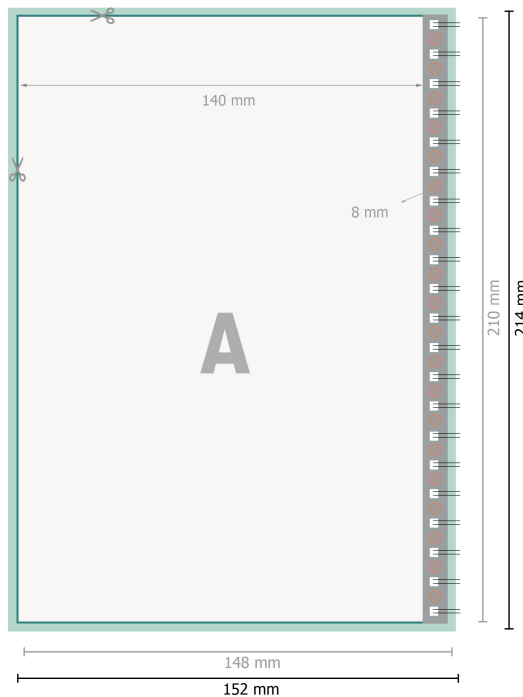

Blöcke mit Spiralbindung, A5

Hochformat

[T_BINDUNG_LINKS]

[T_BINDUNG_RECHTS]

Datenformat (inkl. 2 mm Beschnitt):
15,2 x 21,4 cm

Beschnitt:
2 mm

Endformat:
14,8 x 21 cm

Sicherheitsabstand:
4 mm
Abstand der Texte/Informationen zum Rand des Endformats, dies verhindert unerwünschten Anschnitt.

Zeichenerklärung

- Beschnitt
- Leserichtung
- Endformat
- Datenformat
- Hier wird geschnitten/gestanzt
- Nicht bedruckbar

Bitte beachten Sie:

Beschnittzugabe und Sicherheitsabstand wie angegeben anlegen.

Blöcke mit Spiralbindung, A5

Hochformat

Datenformat (inkl. 2 mm Beschnitt):
15,2 x 21,4 cm

Beschnitt:
2 mm

Endformat:
14,8 x 21 cm

Sicherheitsabstand:
4 mm
Abstand der Texte/Informationen zum Rand des Endformats, dies verhindert unerwünschten Anschnitt.