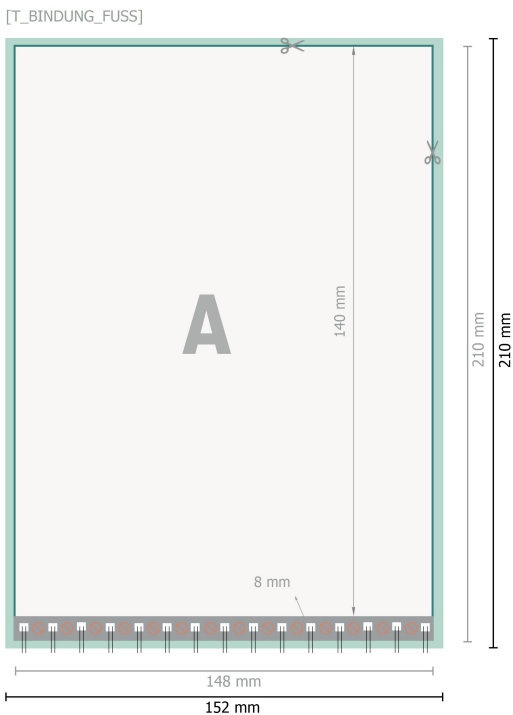

Blöcke mit Spiralbindung, A5

Hochformat

[T_BINDUNG_LINKS]

[T_BINDUNG_RECHTS]

Datenformat (inkl. 2 mm Beschnitt):
15,2 x 21,4 cm

Beschnitt:
2 mm

Endformat:
14,8 x 21 cm

Sicherheitsabstand:
4 mm
Abstand der Texte/Informationen zum Rand des Endformats, dies verhindert unerwünschten Anschnitt.

Zeichenerklärung

- Beschnitt
- Leserichtung
- Endformat
- Datenformat
- Hier wird geschnitten/gestanzt
- Nicht bedruckbar

Bitte beachten Sie:

Beschnittzugabe und Sicherheitsabstand wie angegeben anlegen.

Blöcke mit Spiralbindung, A5

Hochformat

Datenformat (inkl. 2 mm Beschnitt):
15,2 x 21,4 cm

Beschnitt:
2 mm

Endformat:
14,8 x 21 cm

Sicherheitsabstand:
4 mm
Abstand der Texte/Informationen zum Rand des Endformats, dies verhindert unerwünschten Anschnitt.