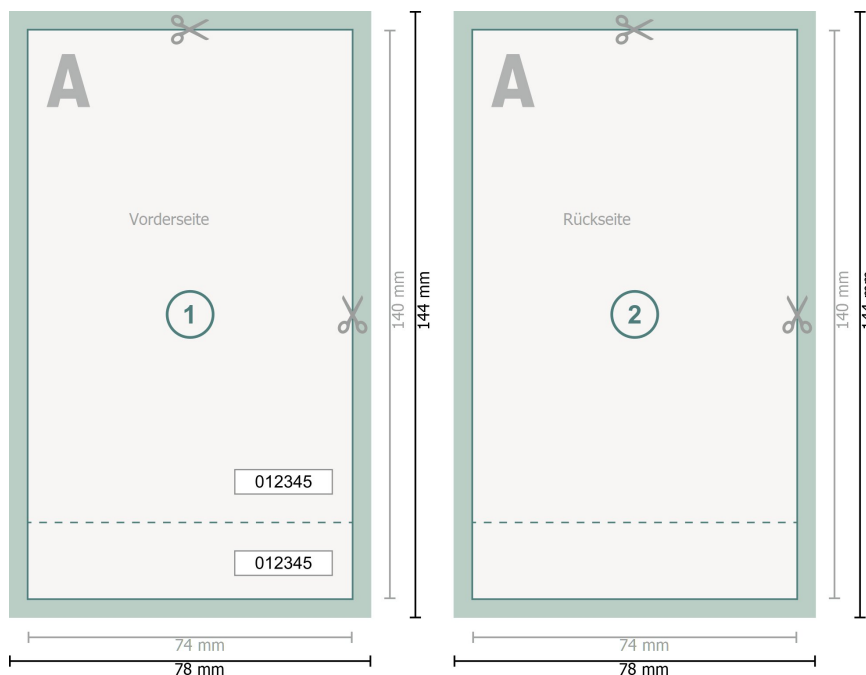

# Eintrittskarten, 7,4 x 14 cm

**Datenformat (inkl. 2 mm Beschnitt):**  
7,8 x 14,4 cm

**Endformat:**  
7,4 x 14 cm

**Beschnitt:**  
2 mm

**Sicherheitsabstand:**  
4 mm  
Abstand der Texte/Informationen zum Rand des Endformats, dies verhindert unerwünschten Anschnitt.

## Zeichenerklärung

-  Beschnitt
-  Leserichtung
-  Endformat
-  Datenformat
-  Hier wird geschnitten/gestanz
-  Perforation

### Bitte beachten Sie:

Beschnittzugabe und Sicherheitsabstand wie angegeben anlegen.

Hintergrundfarben, Bilder oder Grafiken bis an den Rand des Datenformates anlegen.

Bei der Produktion können durch das Schneiden, Stanzen und Falzen Toleranzen auftreten.