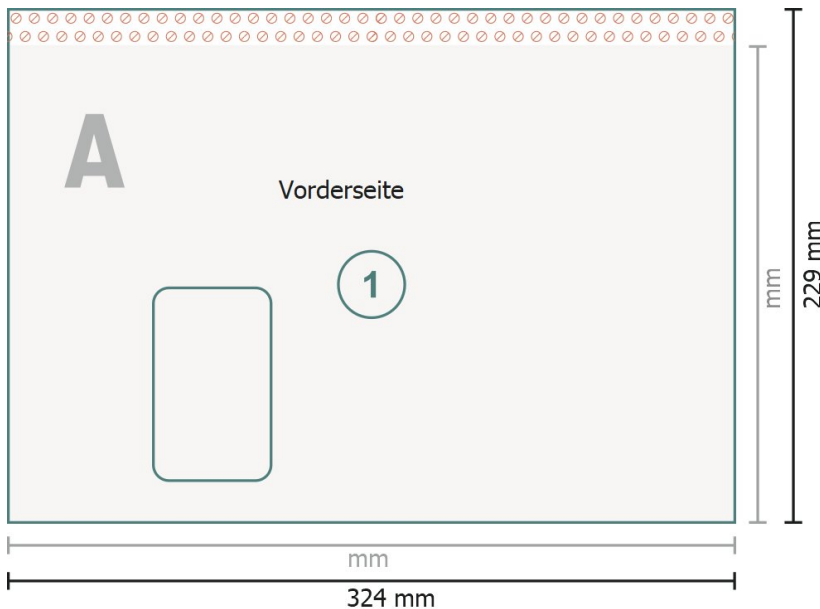

Versandtaschen, C4

mit Fenster links, 90 g/m² Offsetpapier

Endformat:

32,4 x 22,9 cm

Bedruckbarer Bereich:

32,4 x 21,9 cm

Sicherheitsabstand:

4 mm

Abstand der Texte/Informationen zum Rand des Endformats, dies verhindert unerwünschten Anschnitt.

Zeichenerklärung

-  Beschnitt
-  Leserichtung
-  Endformat
-  Datenformat
-  Hier wird geschnitten/gestanzt
-  Rillung/Falzung
-  Nicht bedruckbar

Bitte beachten Sie:

Beschnittzugabe und Sicherheitsabstand wie angegeben anlegen.

Hintergrundfarben, Bilder oder Grafiken bis an den Rand des Datenformates anlegen.

Bei der Produktion können durch das Schneiden, Stanzen und Falzen Toleranzen auftreten.