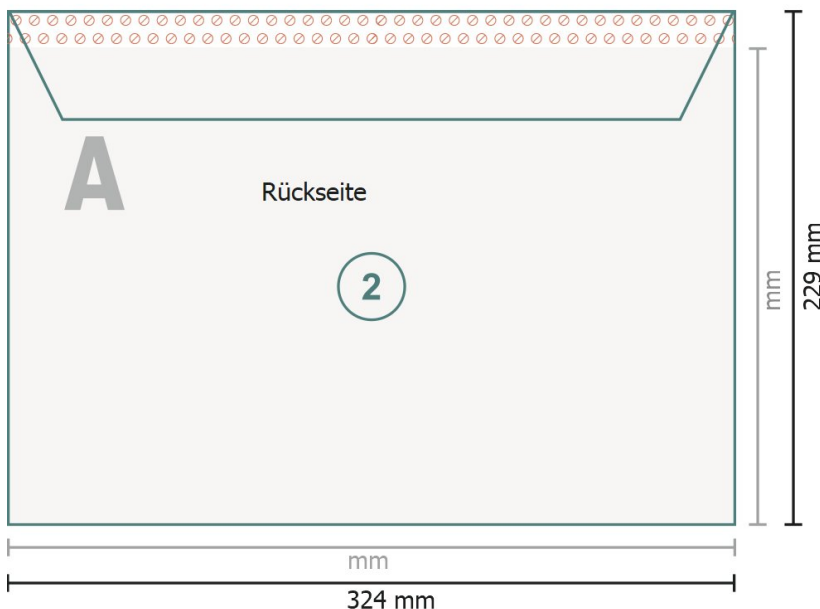

Versandtaschen, C4

mit Fenster links, 90 g/m² Offsetpapier

Endformat:

32,4 x 22,9 cm

Bedruckbarer Bereich:

32,4 x 21,9 cm

Sicherheitsabstand:

4 mm

Abstand der Texte/Informationen zum Rand des Endformats, dies verhindert unerwünschten Anschnitt.

Zeichenerklärung

-  Beschnitt
-  Leserichtung
-  Endformat
-  Datenformat
-  Hier wird geschnitten/gestanzt
-  Rillung/Falzung
-  Nicht bedruckbar