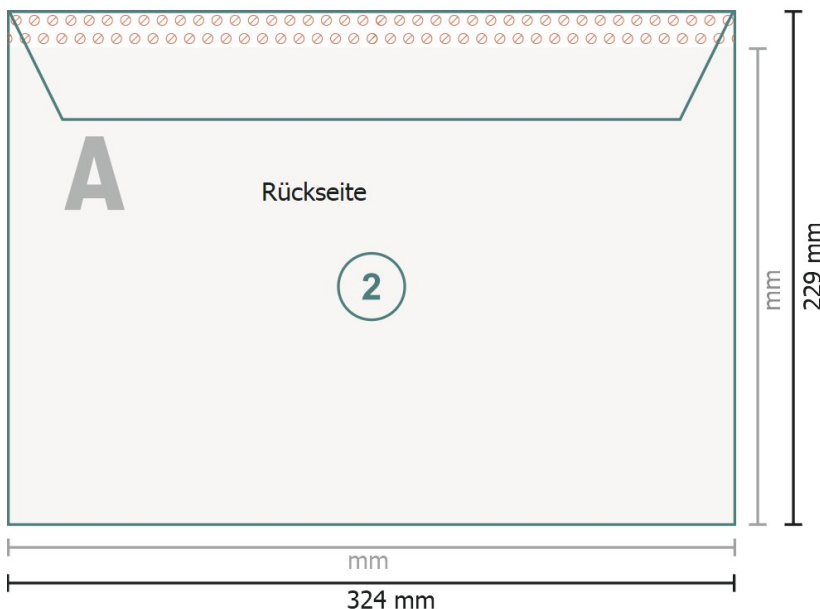

Versandtaschen, C4

mit Fenster links, 120 g/m² Offsetpapier

Endformat:

32,4 x 22,9 cm

Bedruckbarer Bereich:

32,4 x 21,9 cm

Sicherheitsabstand:

4 mm

Abstand der Texte/Informationen zum Rand des Endformats, dies verhindert unerwünschten Anschnitt.

Zeichenerklärung

-  Beschnitt
-  Leserichtung
-  Endformat
-  Datenformat
-  Hier wird geschnitten/gestanzt
-  Rillung/Falzung
-  Nicht bedruckbar