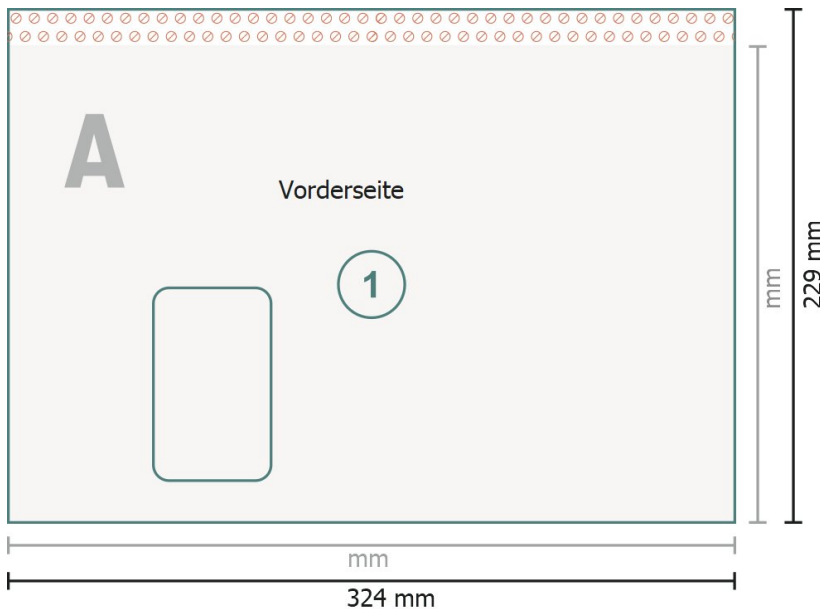

Versandtaschen, C4

mit Fenster links, 120 g/m² Offsetpapier

Endformat:

32,4 x 22,9 cm

Bedruckbarer Bereich:

32,4 x 21,9 cm

Sicherheitsabstand:

4 mm

Abstand der Texte/Informationen zum Rand des Endformats, dies verhindert unerwünschten Anschnitt.

Zeichenerklärung

-  Beschnitt
-  Leserichtung
-  Endformat
-  Datenformat
-  Hier wird geschnitten/gestanzt
-  Rillung/Falzung
-  Nicht bedruckbar

Bitte beachten Sie:

Beschnittzugabe und Sicherheitsabstand wie angegeben anlegen.

Hintergrundfarben, Bilder oder Grafiken bis an den Rand des Datenformates anlegen.

Bei der Produktion können durch das Schneiden, Stanzen und Falzen Toleranzen auftreten.