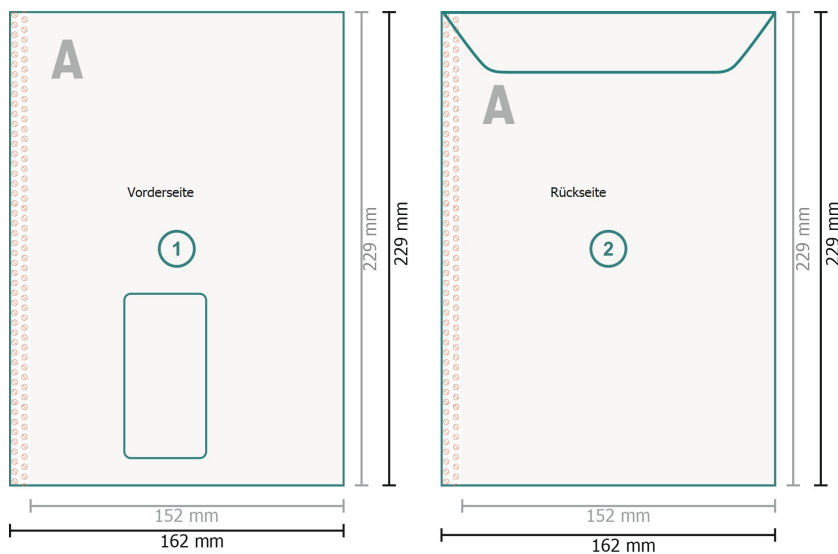

Versandtaschen, C5 mit Fenster links, 100 g/m² Offsetpapier

Endformat:

16,2 x 22,9 cm

Bedruckbarer Bereich:

15,2 x 22,9 cm

Sicherheitsabstand:

4 mm

Abstand der Texte/Informationen zum Rand des Endformats, dies verhindert unerwünschten Anschnitt.

Zeichenerklärung

-  Beschnitt
-  Leserichtung
-  Endformat
-  Datenformat
-  Hier wird geschnitten/gestanzt
-  Nicht bedruckbar
-  Rillung/Falzung

Bitte beachten Sie:

Beschnittzugabe und Sicherheitsabstand wie angegeben anlegen.

Hintergrundfarben, Bilder oder Grafiken bis an den Rand des Datenformates anlegen.

Bei der Produktion können durch das Schneiden, Stanzen und Falzen Toleranzen auftreten.

Druckdatenhinweise finden Sie unter dem Menüpunkt *Druckdaten* auf www.de.onlineprinters.it