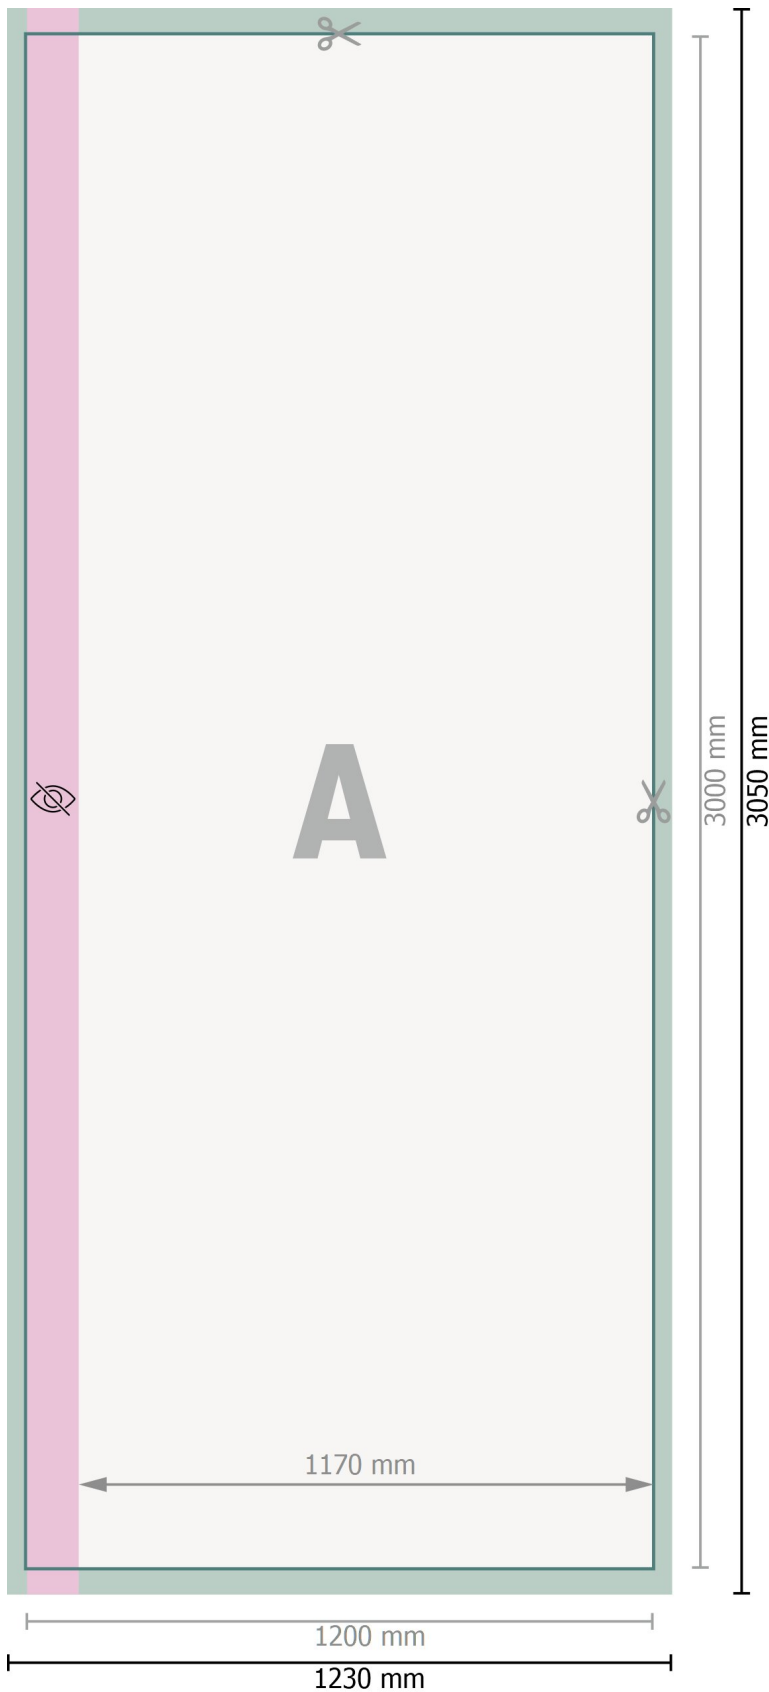

Flagge ohne Ausleger, 120 x 300 cm

Datenformat:
123 x 305 cm

Endformat:
120 x 300 cm

Sichtbarer Bereich:
117 x 300 cm

Sicherheitsabstand:
40 mm
Abstand der Texte/Informationen zum Rand des Endformats, dies verhindert unerwünschten Anschnitt.

Zeichenerklärung

-  Beschnitt
-  Leserichtung
-  Endformat
-  Datenformat
-  Nicht sichtbar

Bitte beachten Sie:

Beschnittzugabe und Sicherheitsabstand wie angegeben anlegen.

Hintergrundfarben, Bilder oder Grafiken bis an den Rand des Datenformates anlegen.