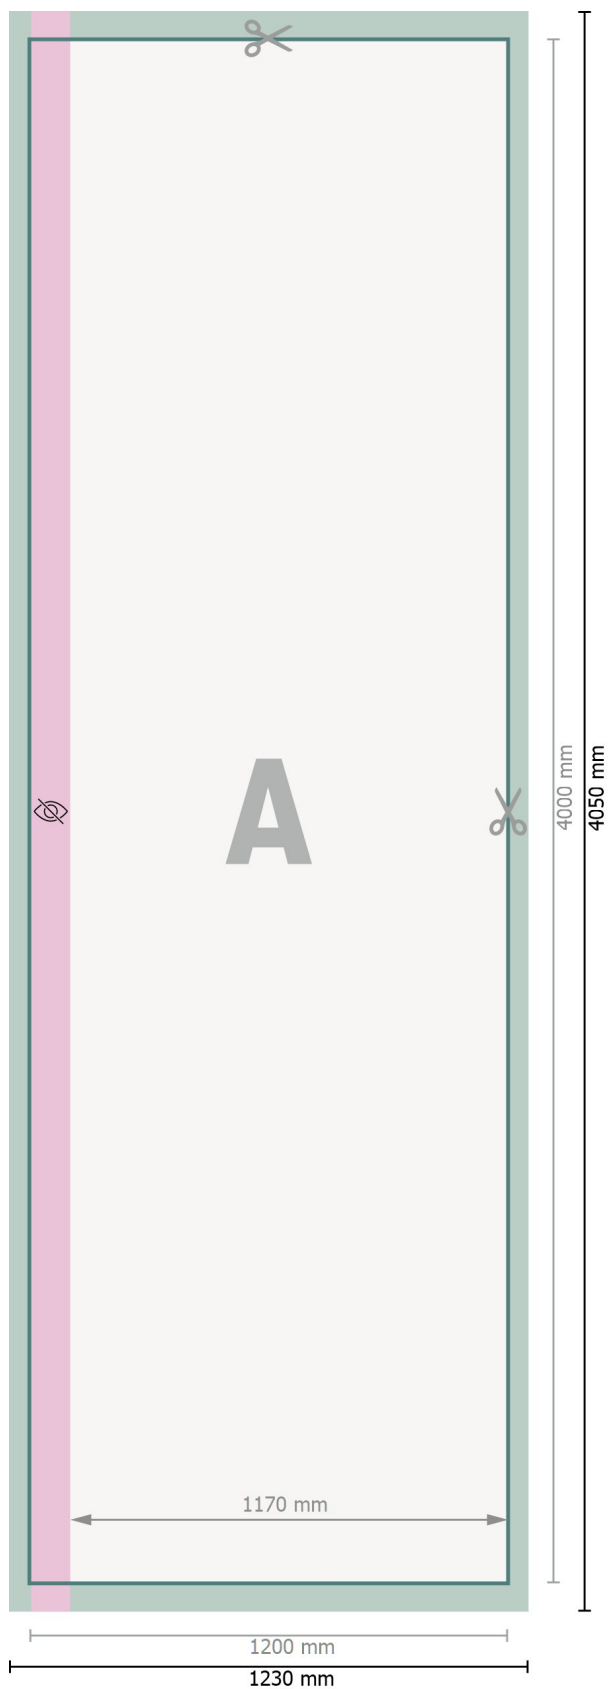

Flagge ohne Ausleger, 120 x 400 cm

**Datenformat:**

123 x 405 cm

Endformat:

120 x 400 cm

Sichtbarer Bereich:

117 x 400 cm

Sicherheitsabstand:

40 mm

Abstand der Texte/Informationen zum Rand des Endformats, dies verhindert unerwünschten Anschnitt.

Zeichenerklärung

-  Beschnitt
-  Leserichtung
-  Endformat
-  Datenformat
-  Nicht sichtbar

Bitte beachten Sie:

Beschnittzugabe und Sicherheitsabstand wie angegeben anlegen.

Hintergrundfarben, Bilder oder Grafiken bis an den Rand des Datenformates anlegen.

Bei der Produktion können durch das Schneiden, Stanzen und Falzen Toleranzen auftreten.