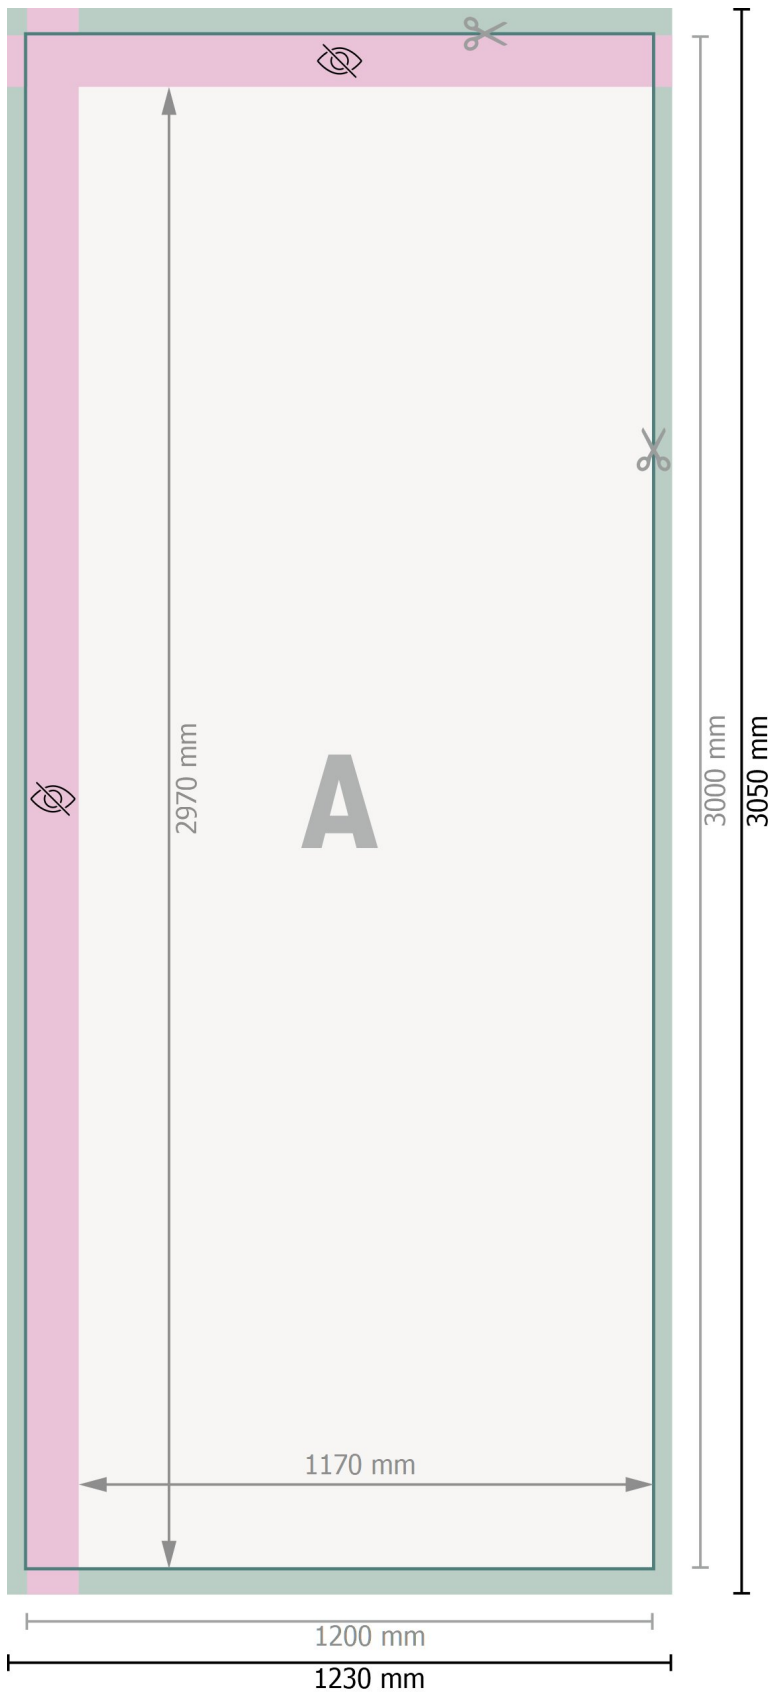

Flagge für Ausleger, 120 x 300 cm

**Datenformat:**

123 x 305 cm

Endformat:

120 x 300 cm

Sichtbarer Bereich:

117 x 297 cm

Sicherheitsabstand:

40 mm

Abstand der Texte/Informationen zum Rand des Endformats, dies verhindert unerwünschten Anschnitt.

Zeichenerklärung

-  Beschnitt
-  Leserichtung
-  Endformat
-  Datenformat
-  Nicht sichtbar

Bitte beachten Sie:

Beschnittzugabe und Sicherheitsabstand wie angegeben anlegen.

Hintergrundfarben, Bilder oder Grafiken bis an den Rand des Datenformates anlegen.

Bei der Produktion können durch das Schneiden, Stanzen und Falzen Toleranzen auftreten.