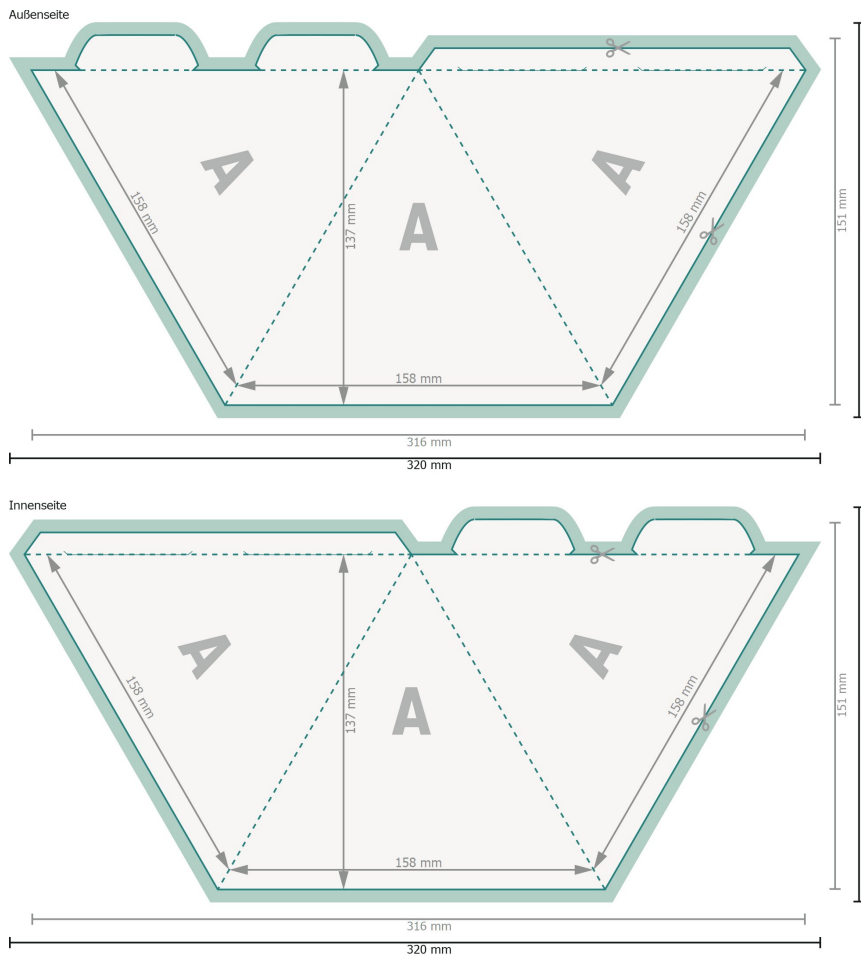

Pyramide 3-seitig

Datenformat (inkl. 2 mm Beschnitt):
32 x 15,5 cm

Beschnitt:
2 mm

Endformat:
31,6 x 15,1 cm

Endformat (geschlossen):
15,8 x 13,7 cm

Sicherheitsabstand:
4 mm
Abstand der Texte/Informationen zum Rand des Endformats, dies verhindert unerwünschten Anschnitt.

Zeichenerklärung

- Beschnitt
- Endformat
- Datenformat
- Hier wird geschnitten/gestanzt
- Rillung/Falzung

Bitte beachten Sie:

Beschnittzugabe und Sicherheitsabstand wie angegeben anlegen.

Hintergrundfarben, Bilder oder Grafiken bis an den Rand des Datenformates anlegen.

Bei der Produktion können durch das Schneiden, Stanzen und Falzen Toleranzen auftreten.

Druckdatenhinweise finden Sie unter dem Menüpunkt *Druckdaten* auf www.de.onlineprinters.it