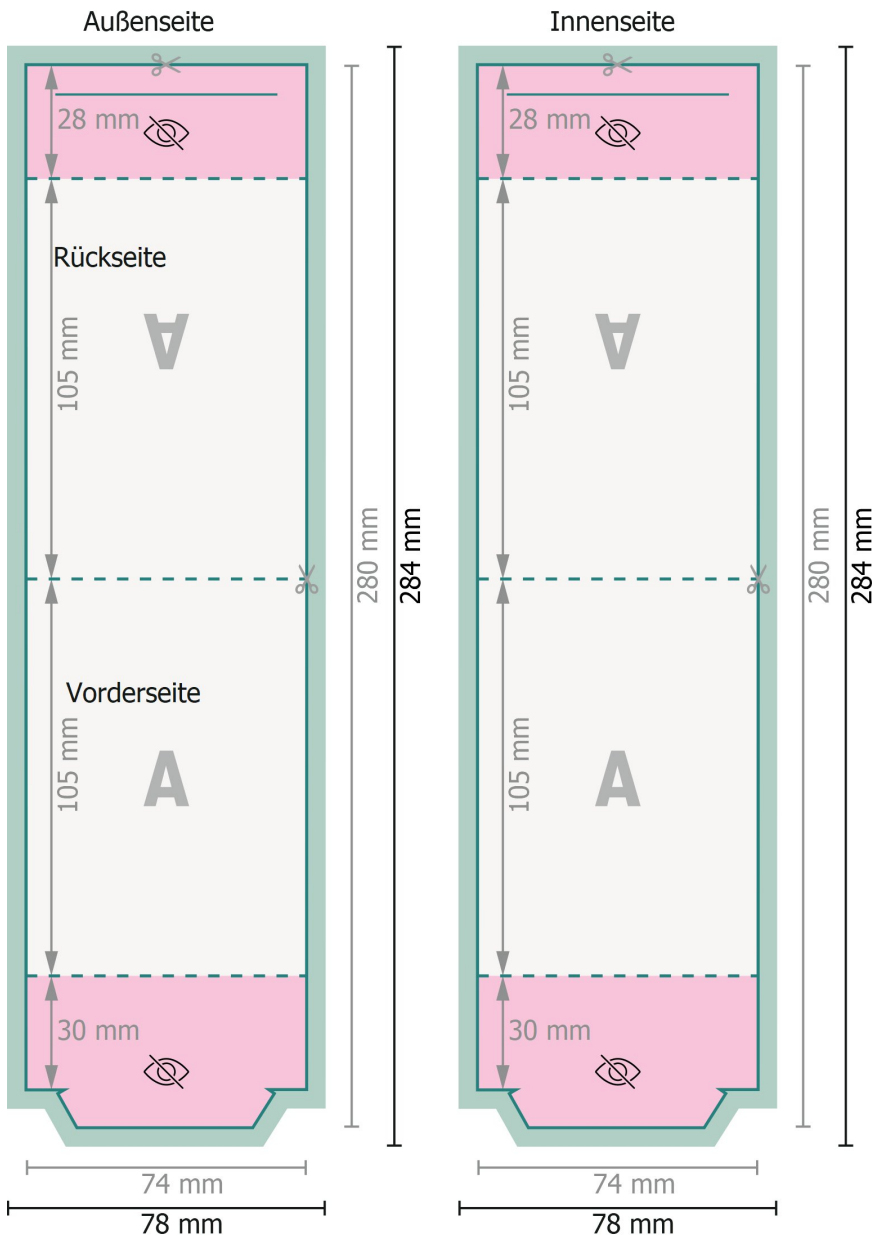

## Aufsteller, A7

### Hochformat

**Datenformat (inkl. 2 mm Beschnitt):**  
7,8 x 28,4 cm

**Beschnitt:**  
2 mm

**Endformat:**  
7,4 x 28 cm

**Sicherheitsabstand:**  
4 mm  
Abstand der Texte/Informationen zum Rand des Endformats, dies verhindert unerwünschten Anschnitt.

#### Bitte beachten Sie:

Beschnittzugabe und Sicherheitsabstand wie angegeben anlegen.

Hintergrundfarben, Bilder oder Grafiken bis an den Rand des Datenformates anlegen.

Bei der Produktion können durch das Schneiden, Stanzen und Falzen Toleranzen auftreten.