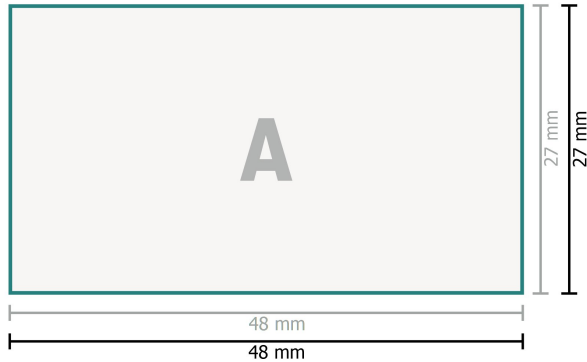

Trodat Selbstfärbestempel Professional 5203

Texte, Objekte und Grafiken müssen in 100 % Schwarz angelegt sein, keine Graustufen

Datenformat:

4,8 x 2,7 cm

Sicherheitsabstand:

1 mm

Abstand der Texte/Informationen zum Rand des Endformats, dies verhindert unerwünschten Anschnitt.

Zeichenerklärung

A Leserichtung

 Endformat

 Datenformat

Bitte beachten Sie:

Beschnittzugabe und Sicherheitsabstand wie angegeben anlegen.

Hintergrundfarben, Bilder oder Grafiken bis an den Rand des Datenformates anlegen.