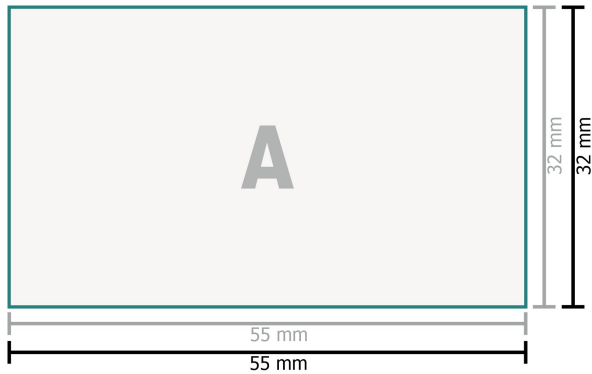

## Trodat Selbstfärbestempel Professional 5206

Texte, Objekte und Grafiken müssen in 100 % Schwarz angelegt sein, keine Graustufen

### Datenformat:

5,5 x 3,2 cm

### Sicherheitsabstand:

1 mm

Abstand der Texte/Informationen zum Rand des Endformats, dies verhindert unerwünschten Anschnitt.