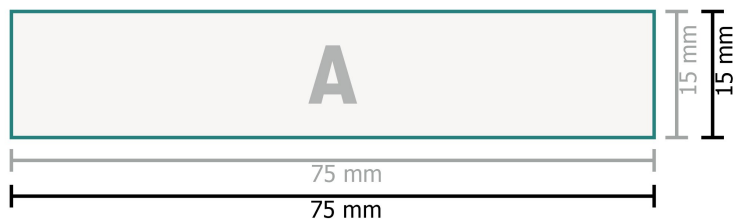

Stempelplatte für Holzstempel

Texte, Objekte und Grafiken müssen in 100 % Schwarz angelegt sein, keine Graustufen

Datenformat:

7,5 x 1,5 cm

Sicherheitsabstand:

1 mm

Abstand der Texte/Informationen zum Rand des Endformats, dies verhindert unerwünschten Anschnitt.

Zeichenerklärung

A Leserichtung

┌─┐ Endformat

┌─┐ Datenformat

Bitte beachten Sie:

Beschnittzugabe und Sicherheitsabstand wie angegeben anlegen.

Hintergrundfarben, Bilder oder Grafiken bis an den Rand des Datenformates anlegen.