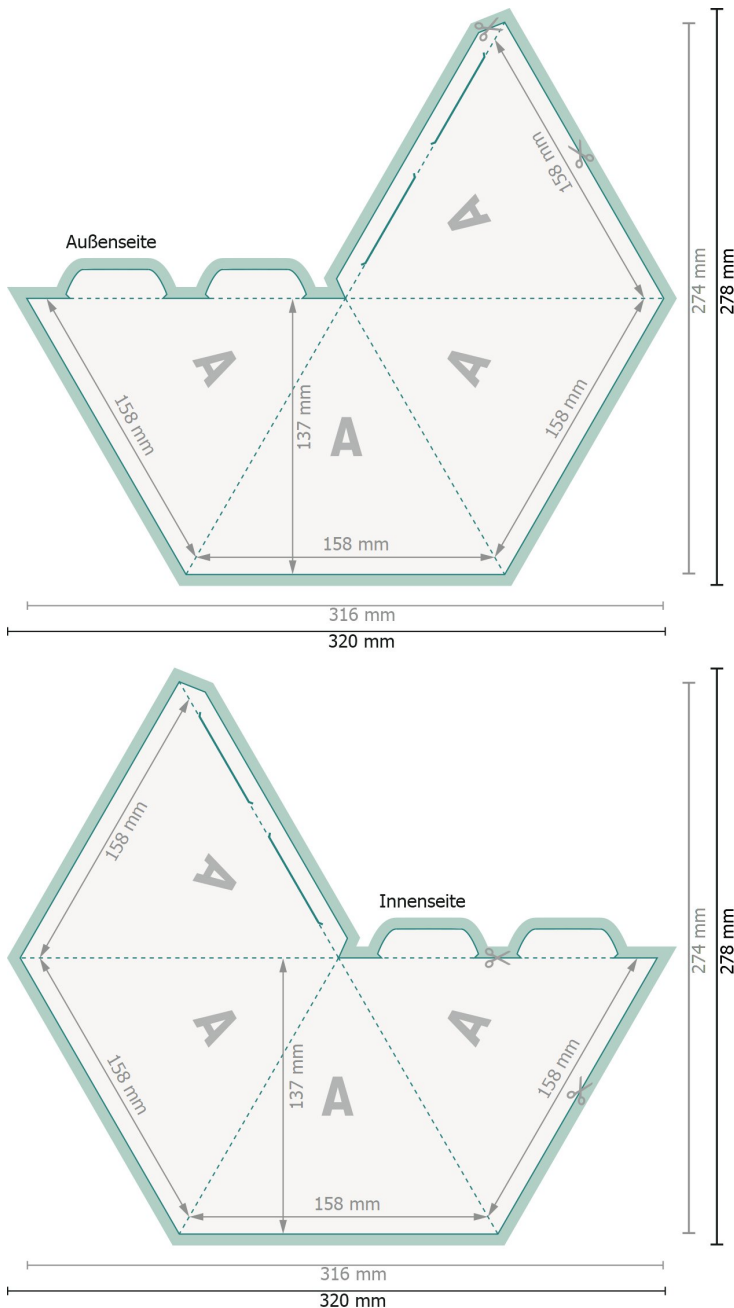

Pyramide 4-seitig

Datenformat (inkl. 2 mm Beschnitt):
32 x 27,8 cm

Beschnitt:
2 mm

Endformat:
31,6 x 27,4 cm

Endformat (geschlossen):
15,8 x 13,7 cm

Sicherheitsabstand:
4 mm
Abstand der Texte/Informationen zum Rand des Endformats, dies verhindert unerwünschten Anschnitt.

Zeichenerklärung

- Beschnitt
- Endformat
- Datenformat
- Hier wird geschnitten/gestanzt
- Rillung/Falzung

Bitte entfernen Sie die Stanzkontur aus der Downloadvorlage, bevor Sie Ihre Druckdaten generieren.
Bitte verdeutlichen Sie uns den Stand der Stanzkontur anhand einer zweiten Datei (Ansichtsdatei).

Bitte beachten Sie:

Beschnittzugabe und Sicherheitsabstand wie angegeben anlegen.

Hintergrundfarben, Bilder oder Grafiken bis an den Rand des Datenformates anlegen.

Bei der Produktion können durch das Schneiden, Stanzen und Falzen Toleranzen auftreten.