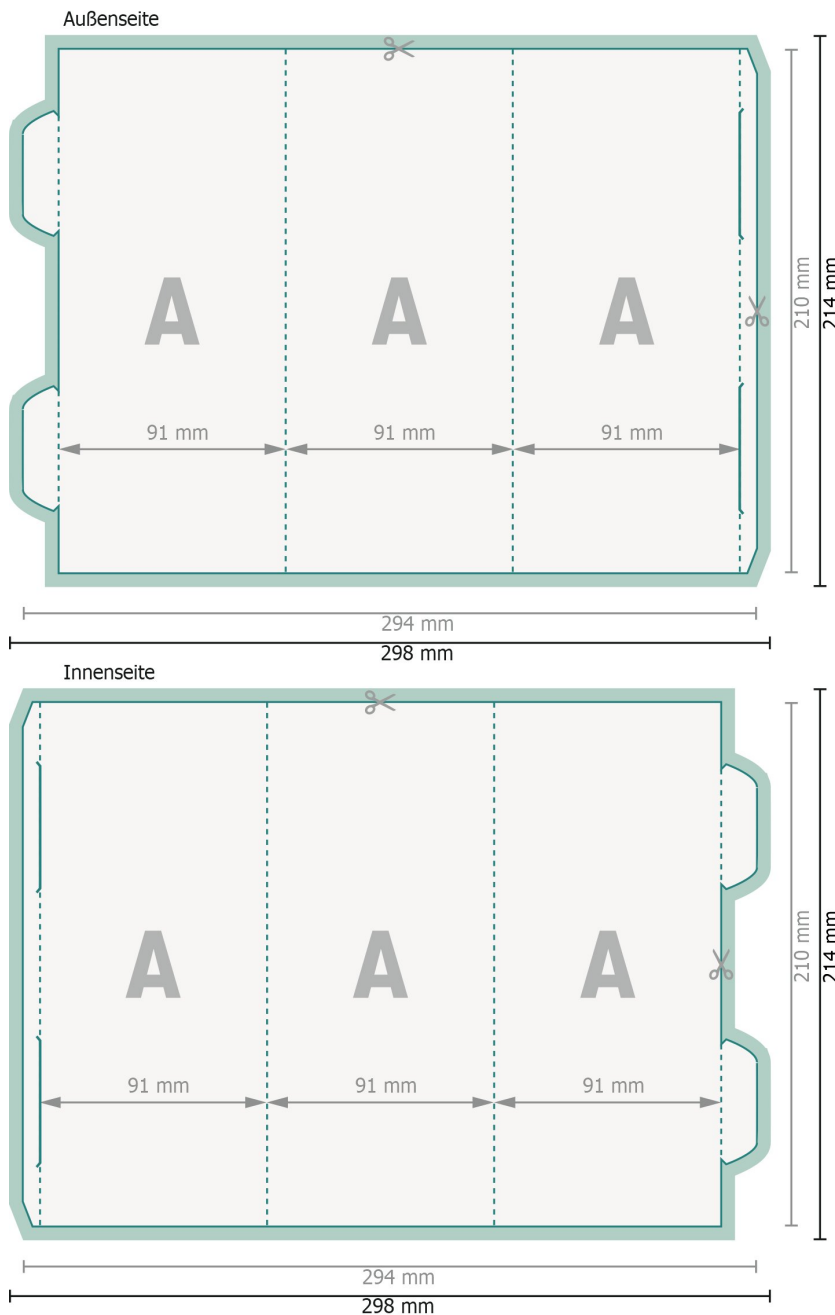

Aufsteller, Prisma mittel

Datenformat (inkl. 2 mm Beschnitt):
29,8 x 21,4 cm

Beschnitt:
2 mm

Endformat:
29,4 x 21 cm

Endformat (geschlossen):
9,1 x 21 cm

Sicherheitsabstand:
4 mm
Abstand der Texte/Informationen zum Rand des Endformats, dies verhindert unerwünschten Anschnitt.

Zeichenerklärung

- Beschnitt
- Endformat
- Datenformat
- Hier wird geschnitten/gestanzt
- Rillung/Falzung

Bitte entfernen Sie die Stanzkontur aus der Downloadvorlage, bevor Sie Ihre Druckdaten generieren. Bitte verdeutlichen Sie uns den Stand der Stanzkontur anhand einer zweiten Datei (Ansichtsdatei).

Bitte beachten Sie:

Beschnittzugabe und Sicherheitsabstand wie angegeben anlegen.

Hintergrundfarben, Bilder oder Grafiken bis an den Rand des Datenformates anlegen.

Bei der Produktion können durch das Schneiden, Stanzen und Falzen Toleranzen auftreten.