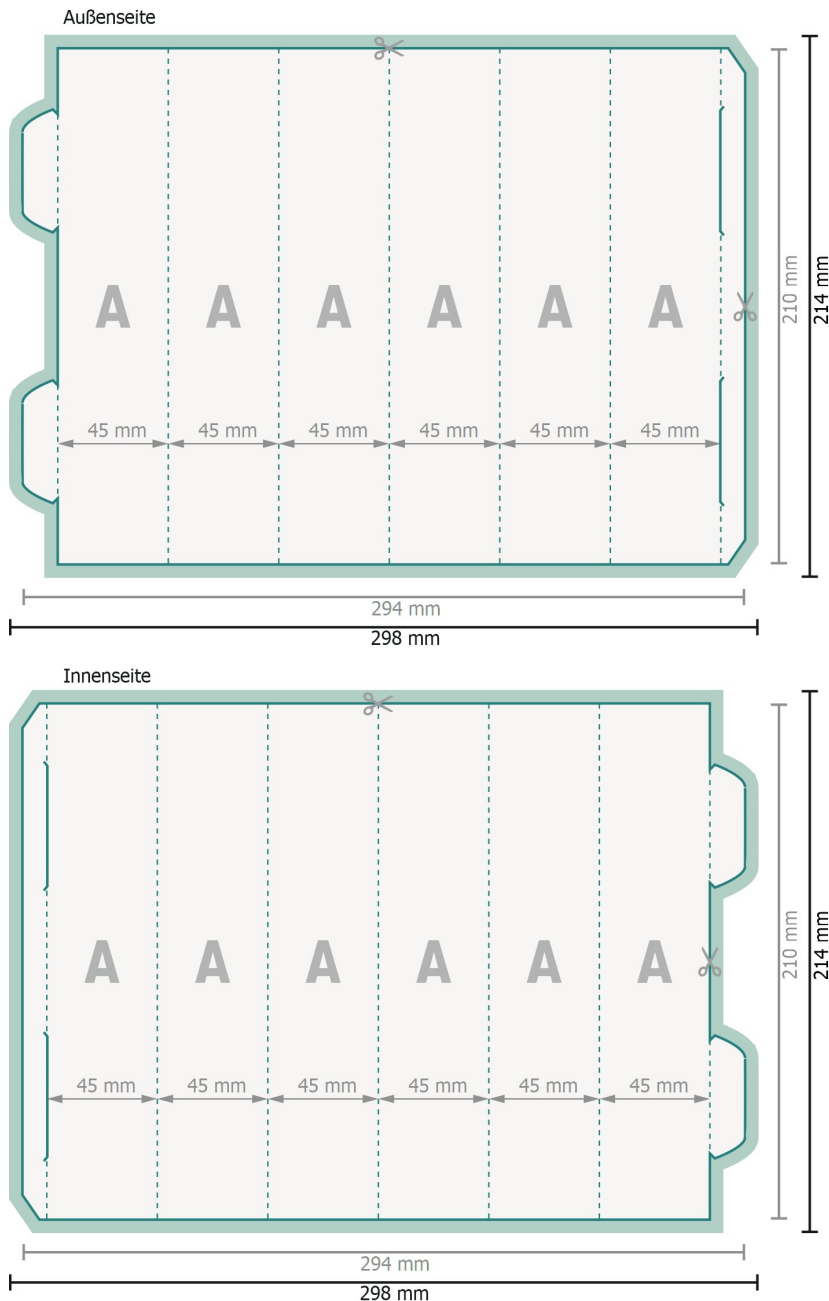

Aufsteller, 6-Kant mittel

Datenformat (inkl. 2 mm Beschnitt):
29,8 x 21,4 cm

Beschnitt:
2 mm

Endformat:
29,4 x 21 cm

Endformat (geschlossen):
4,5 x 21 cm

Zeichenerklärung

-  Beschnitt
-  Endformat
-  Datenformat
-  Rillung/Falzung

Beschnittzugabe und Sicherheitsabstand wie angegeben anlegen.

Hintergrundfarben, Bilder oder Grafiken bis an den Rand des Datenformates anlegen.

Bei der Produktion können durch das Schneiden, Stanzen und Falzen Toleranzen auftreten.