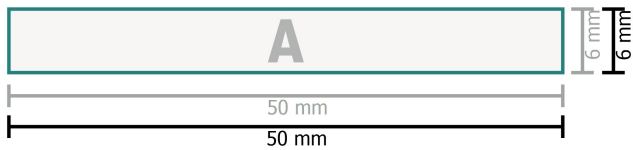

Holzstempel inkl. Stempelplatte

Texte, Objekte und Grafiken müssen in 100 % Schwarz angelegt sein, keine Graustufen

Datenformat:

5 x 0,6 cm

Sicherheitsabstand:

1 mm

Abstand der Texte/Informationen zum Rand des Endformats, dies verhindert unerwünschten Anschnitt.

Zeichenerklärung

A Leserichtung

— Endformat

— Datenformat

Bitte beachten Sie:

Beschnittzugabe und Sicherheitsabstand wie angegeben anlegen.

Hintergrundfarben, Bilder oder Grafiken bis an den Rand des Datenformates anlegen.