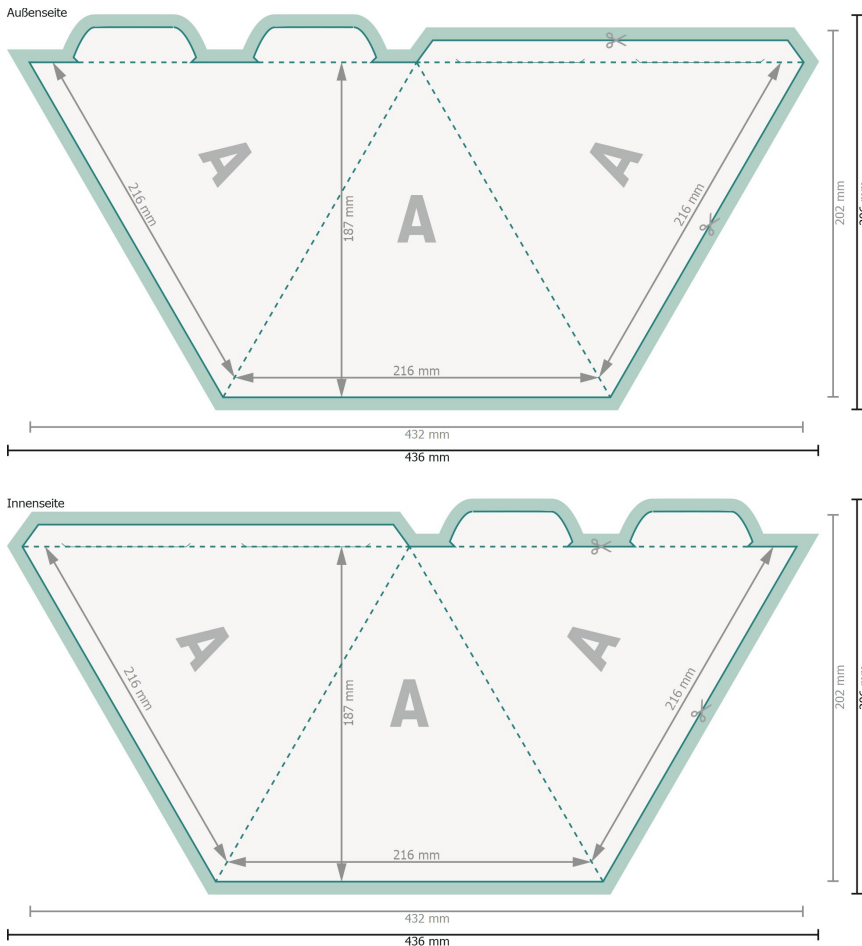

Pyramide 3-seitig

Datenformat (inkl. 2 mm Beschnitt):
43,6 x 20,6 cm

Beschnitt:
2 mm

Endformat:
43,2 x 20,2 cm

Endformat (geschlossen):
21,6 x 18,7 cm

Sicherheitsabstand:
4 mm
Abstand der Texte/Informationen zum Rand des Endformats, dies verhindert unerwünschten Anschnitt.

Zeichenerklärung

- Beschnitt
- Endformat
- Datenformat
- Hier wird geschnitten/gestanzt
- Rillung/Falzung

Bitte beachten Sie:

Beschnittzugabe und Sicherheitsabstand wie angegeben anlegen.

Hintergrundfarben, Bilder oder Grafiken bis an den Rand des Datenformates anlegen.

Bei der Produktion können durch das Schneiden, Stanzen und Falzen Toleranzen auftreten.

Druckdatenhinweise finden Sie unter dem Menüpunkt *Druckdaten* auf www.de.onlineprinters.it