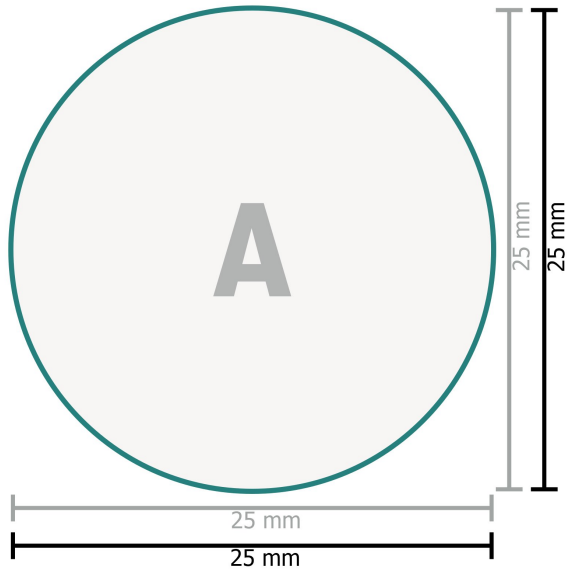

## Trodat Selbstfärbestempel Printy 46025

Texte, Objekte und Grafiken müssen in 100 % Schwarz angelegt sein, keine Graustufen

### Datenformat:

2,5 x 2,5 cm

### Sicherheitsabstand:

1 mm

Abstand der Texte/Informationen zum Rand des Endformats, dies verhindert unerwünschten Anschnitt.