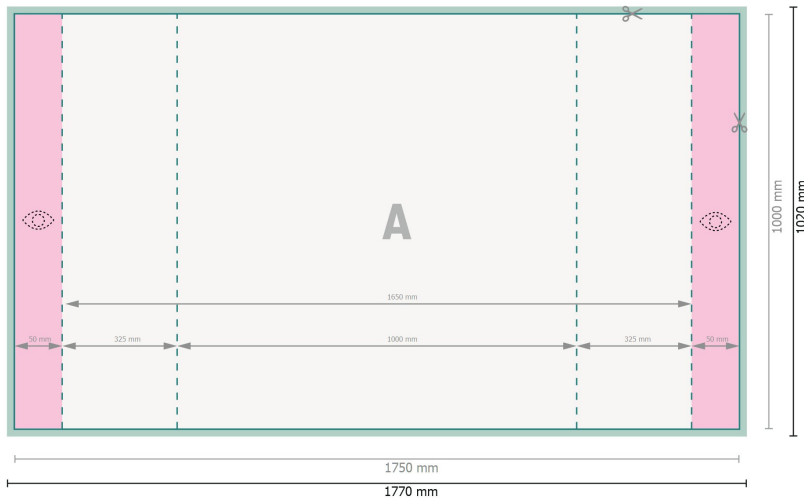

Textilfalttheke inkl. Druck, 177 x 102 cm

Datenformat (inkl. 10 mm Beschnitt):
177 x 102 cm

Endformat:
175 x 100 cm

Produktabmessungen:
106 x 102 cm

Sicherheitsabstand:
100 mm
Abstand der Texte/Informationen zum Rand des Endformats, dies verhindert unerwünschten Anschnitt.

Zeichenerklärung

-  Beschnitt
-  Leserichtung
-  Endformat
-  Datenformat
-  Hier wird geschnitten/gestanzt
-  Bedingt sichtbarer Bereich

Bitte beachten Sie:

Beschnittzugabe und Sicherheitsabstand wie angegeben anlegen.

Hintergrundfarben, Bilder oder Grafiken bis an den Rand des Datenformates anlegen.

Bei der Produktion können durch das Schneiden, Stanzen und Falzen Toleranzen auftreten.

Druckdatenhinweise finden Sie unter dem Menüpunkt *Druckdaten* auf www.de.onlineprinters.it