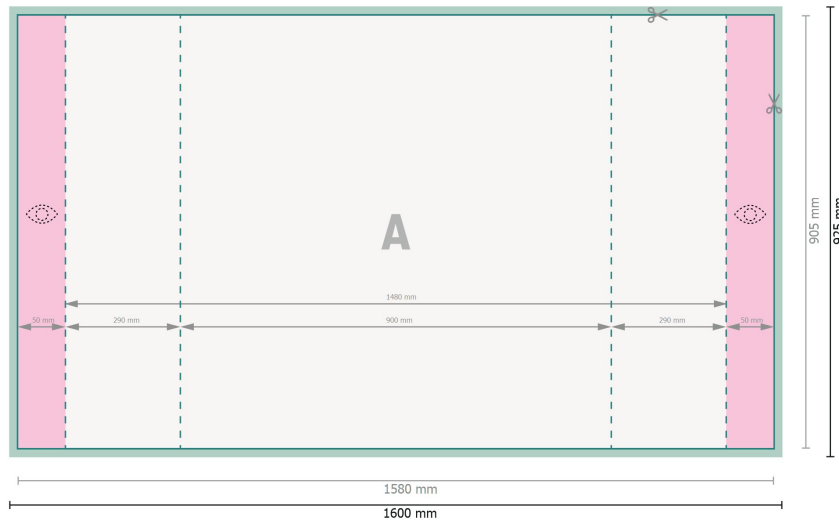

## Textilfalttheke nur Druck, 160 x 92,5 cm

**Datenformat (inkl. 10 mm Beschnitt):**  
160 x 92,5 cm

**Endformat:**  
158 x 90,5 cm

**Sicherheitsabstand:**  
100 mm

Abstand der Texte/Informationen zum Rand des Endformats, dies verhindert unerwünschten Anschnitt.

### Zeichenerklärung

 Beschnitt

 Leserichtung

 Endformat

 Datenformat

 Hier wird geschnitten/ge-  
stanzt

 Bedingt sichtbarer Be-  
reich

### Bitte beachten Sie:

Beschnittzugabe und Sicherheitsabstand wie angegeben anlegen.

Hintergrundfarben, Bilder oder Grafiken bis an den Rand des Datenformates anlegen.

Bei der Produktion können durch das Schneiden, Stanzen und Falzen Toleranzen auftreten.