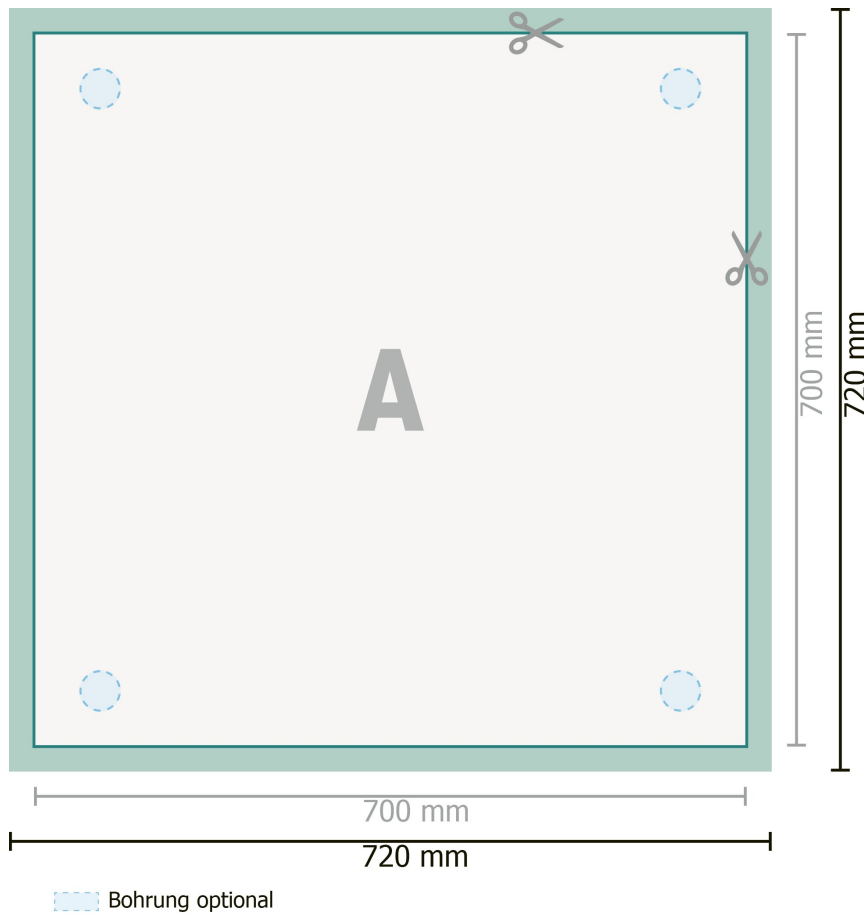

Weichschaumplatten, 70 x 70 cm

Datenformat (inkl. 10 mm Beschnitt):
72 x 72 cm

Endformat:
70 x 70 cm

Beschnitt:
10 mm

Sicherheitsabstand:
4 mm
Abstand der Texte/Informationen zum Rand des Endformats, dies verhindert unerwünschten Anschnitt.

Zeichenerklärung

-  Beschnitt
-  Leserichtung
-  Endformat
-  Datenformat
-  Hier wird geschnitten/gestanzt

Bitte beachten Sie:

Beschnittzugabe und Sicherheitsabstand wie angegeben anlegen.

Hintergrundfarben, Bilder oder Grafiken bis an den Rand des Datenformates anlegen.