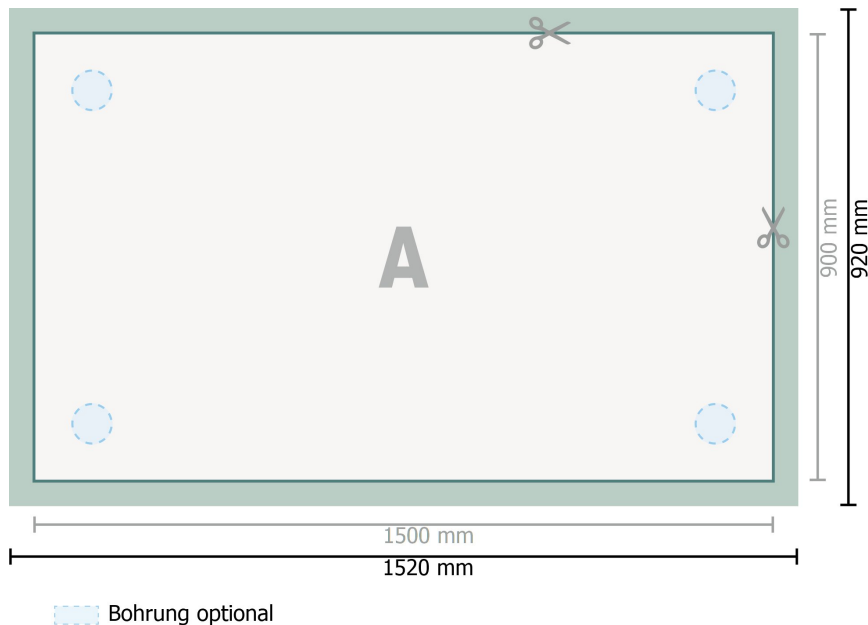

## Platten aus Acrylglas, 150 x 90 cm

**Datenformat (inkl. 10 mm Beschnitt):**  
152 x 92 cm

**Endformat:**  
150 x 90 cm

**Beschnitt:**  
10 mm

**Sicherheitsabstand:**  
4 mm  
Abstand der Texte/Informationen zum Rand des Endformats, dies verhindert unerwünschten Anschnitt.

### Zeichenerklärung

-  Beschnitt
-  Leserichtung
-  Endformat
-  Datenformat
-  Hier wird geschnitten/gestanzt

### Bitte beachten Sie:

Beschnittzugabe und Sicherheitsabstand wie angegeben anlegen.

Hintergrundfarben, Bilder oder Grafiken bis an den Rand des Datenformates anlegen.

Bei der Produktion können durch das Schneiden, Stanzen und Falzen Toleranzen auftreten.