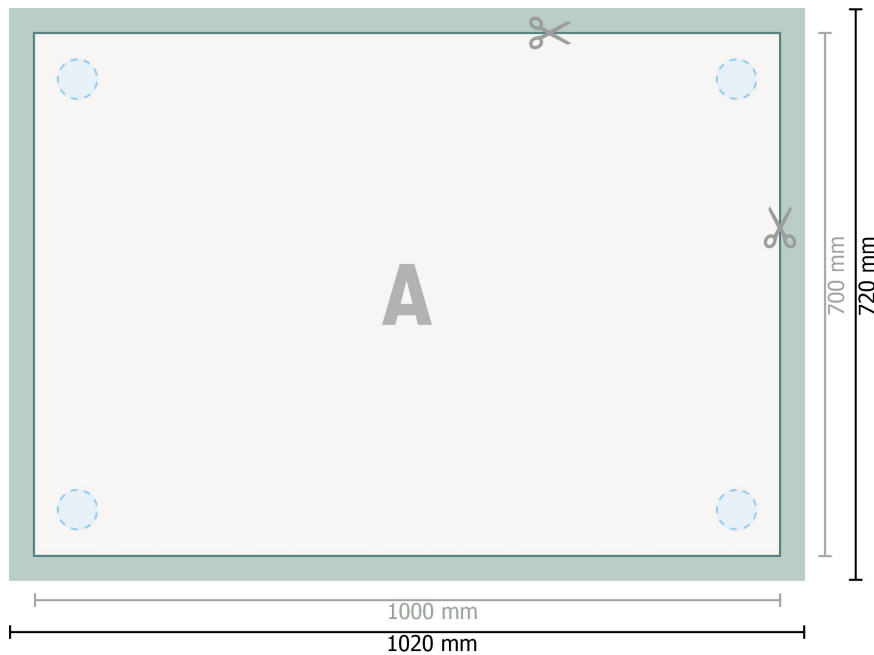

## Weichschaumplatten, 100 x 70 cm

 Bohrung optional

**Datenformat (inkl. 10 mm Beschnitt):**  
102 x 72 cm

**Endformat:**  
100 x 70 cm

**Beschnitt:**  
10 mm

**Sicherheitsabstand:**  
4 mm  
Abstand der Texte/Informationen zum Rand des Endformats, dies verhindert unerwünschten Anschnitt.

### Zeichenerklärung

 Beschnitt

**A** Leserichtung

 Endformat

 Datenformat

 Hier wird geschnitten/ge-  
stanzt

---

### Bitte beachten Sie:

Beschnittzugabe und Sicherheitsabstand wie angegeben anlegen.

Hintergrundfarben, Bilder oder Grafiken bis an den Rand des Datenformates anlegen.

Bei der Produktion können durch das Schneiden, Stanzen und Falzen Toleranzen auftreten.