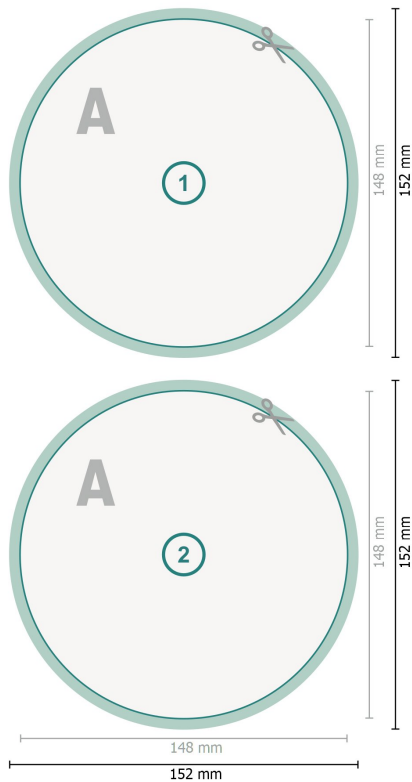

Postkarten, rund, 14,8 cm Durchmesser

Datenformat (inkl. 2 mm Beschnitt):
15,2 x 15,2 cm

Beschnitt:
2 mm

Endformat:
14,8 x 14,8 cm

Sicherheitsabstand:
4 mm
Abstand der Texte/Informationen zum Rand des Endformats, dies verhindert unerwünschten Anschnitt.

Zeichenerklärung

-  Beschnitt
-  Leserichtung
-  Endformat
-  Datenformat
-  Hier wird geschnitten/gestanzt

Bitte beachten Sie:

Beschnittzugabe und Sicherheitsabstand wie angegeben anlegen.

Hintergrundfarben, Bilder oder Grafiken bis an den Rand des Datenformates anlegen.