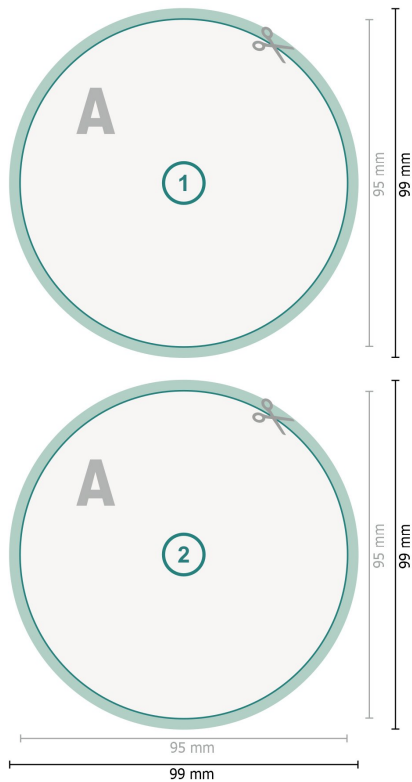

Postkarten, rund, 9,5 cm Durchmesser

Datenformat (inkl. 2 mm Beschnitt):
9,9 x 9,9 cm

Beschnitt:
2 mm

Endformat:
9,5 x 9,5 cm

Sicherheitsabstand:
4 mm
Abstand der Texte/Informationen zum Rand des Endformats, dies verhindert unerwünschten Anschnitt.

Zeichenerklärung

-  Beschnitt
-  Leserichtung
-  Endformat
-  Datenformat
-  Hier wird geschnitten/gestanzt

Bitte beachten Sie:

Beschnittzugabe und Sicherheitsabstand wie angegeben anlegen.

Hintergrundfarben, Bilder oder Grafiken bis an den Rand des Datenformates anlegen.