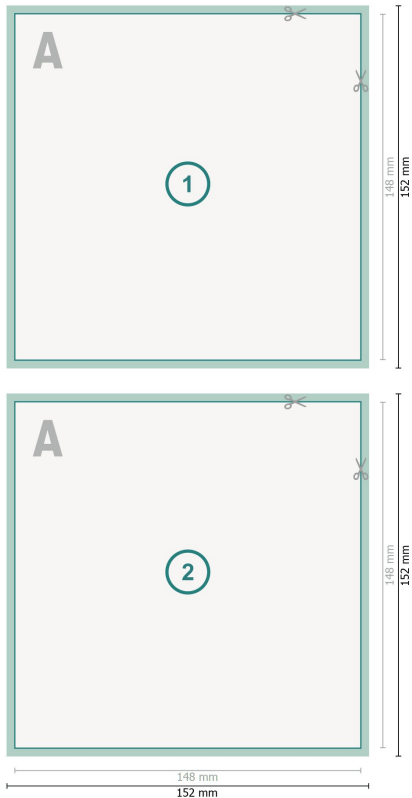

## Grußkarten Hochformat, A5-Quadrat

**Datenformat (inkl. 2 mm Beschnitt):**  
15,2 x 15,2 cm

**Beschnitt:**  
2 mm

**Endformat:**  
14,8 x 14,8 cm

**Sicherheitsabstand:**  
4 mm  
Abstand der Texte/Informationen zum Rand des Endformats, dies verhindert unerwünschten Anschnitt.

### Zeichenerklärung

-  Beschnitt
-  Leserichtung
-  Endformat
-  Datenformat
-  Hier wird geschnitten/gestanzt

---