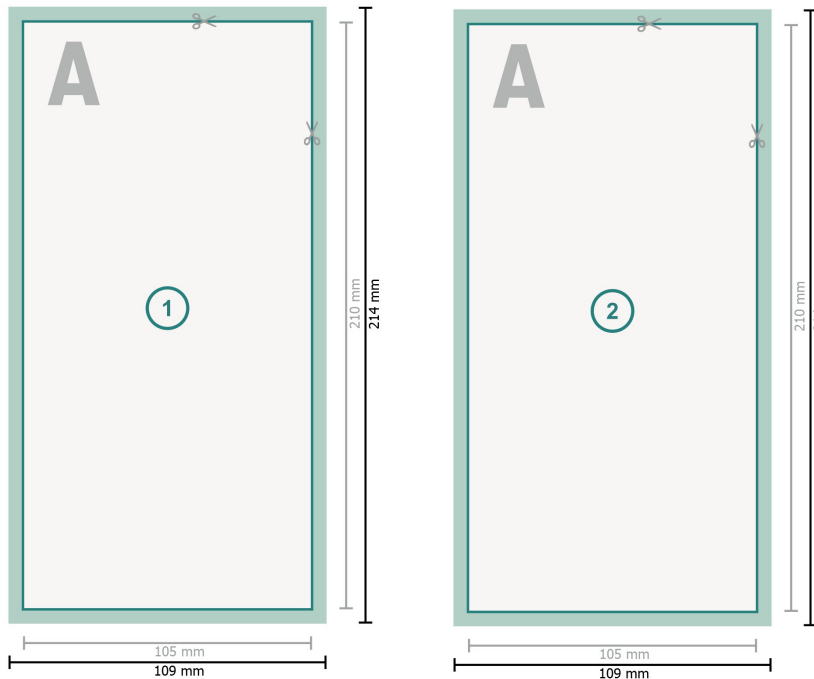

## Einladungskarten Hochformat, DL

**Datenformat (inkl. 2 mm Beschnitt):**  
10,9 x 21,4 cm

**Beschnitt:**  
2 mm

**Endformat:**  
10,5 x 21 cm

**Sicherheitsabstand:**  
4 mm  
Abstand der Texte/Informationen zum Rand des Endformats, dies verhindert unerwünschten Anschnitt.

### Zeichenerklärung

-  Beschnitt
-  Leserichtung
-  Endformat
-  Datenformat
-  Hier wird geschnitten/gestanzt

### Bitte beachten Sie:

Beschnittzugabe und Sicherheitsabstand wie angegeben anlegen.

Hintergrundfarben, Bilder oder Grafiken bis an den Rand des Datenformates anlegen.

Bei der Produktion können durch das Schneiden, Stanzen und Falzen Toleranzen auftreten.