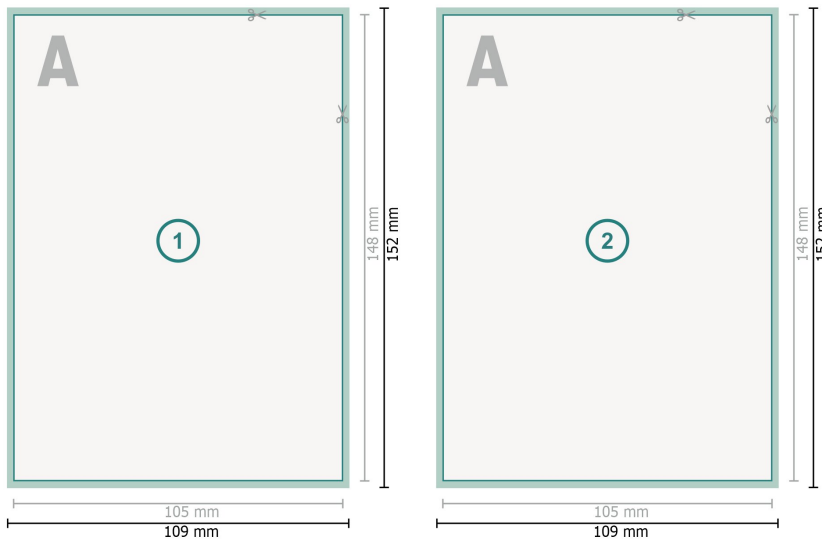

Einladungskarten Hochformat, A6

Datenformat (inkl. 2 mm Beschnitt):
10,9 x 15,2 cm

Beschnitt:
2 mm

Endformat:
10,5 x 14,8 cm

Sicherheitsabstand:
4 mm
Abstand der Texte/Informationen zum Rand des Endformats, dies verhindert unerwünschten Anschnitt.

Zeichenerklärung

-  Beschnitt
-  Leserichtung
-  Endformat
-  Datenformat
-  Hier wird geschnitten/gestanzt

Bitte beachten Sie:

Besnchnittzugabe und Sicherheitsabstand wie angegeben anlegen.

Hintergrundfarben, Bilder oder Grafiken bis an den Rand des Datenformates anlegen.