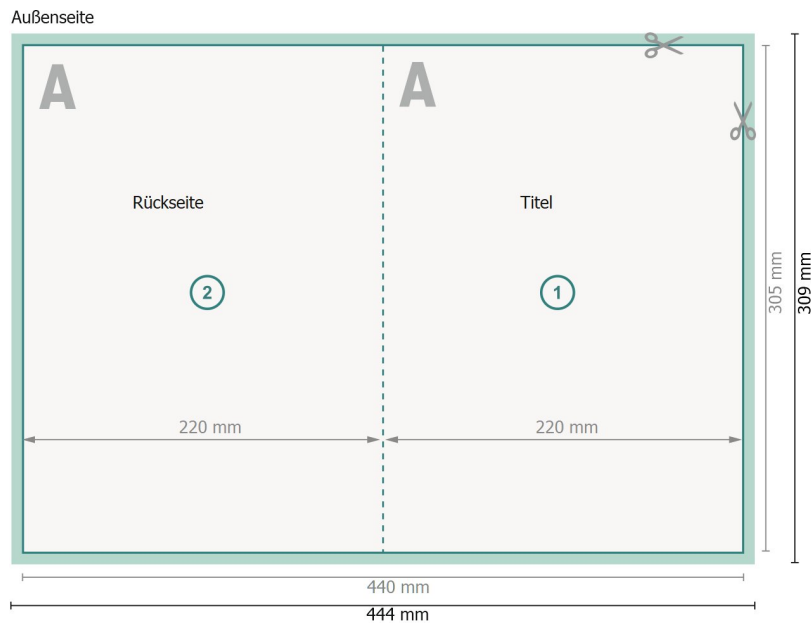

Mappen ohne Laschen, 22 x 30,5 cm

Datenformat (inkl. 2 mm Beschnitt):
44,4 x 30,9 cm

Endformat:
44 x 30,5 cm

Endformat (geschlossen):
22 x 30,5 cm

Beschnitt:
2 mm

Sicherheitsabstand:
4 mm
Abstand der Texte/Informationen zum Rand des Endformats, dies verhindert unerwünschten Anschnitt.

Zeichenerklärung

- Beschnitt
- Leserichtung
- Endformat
- Datenformat
- Hier wird geschnitten/gestanzt
- Rillung/Falzung

Bitte beachten Sie:

Besnchnittzugabe und Sicherheitsabstand wie angegeben anlegen.