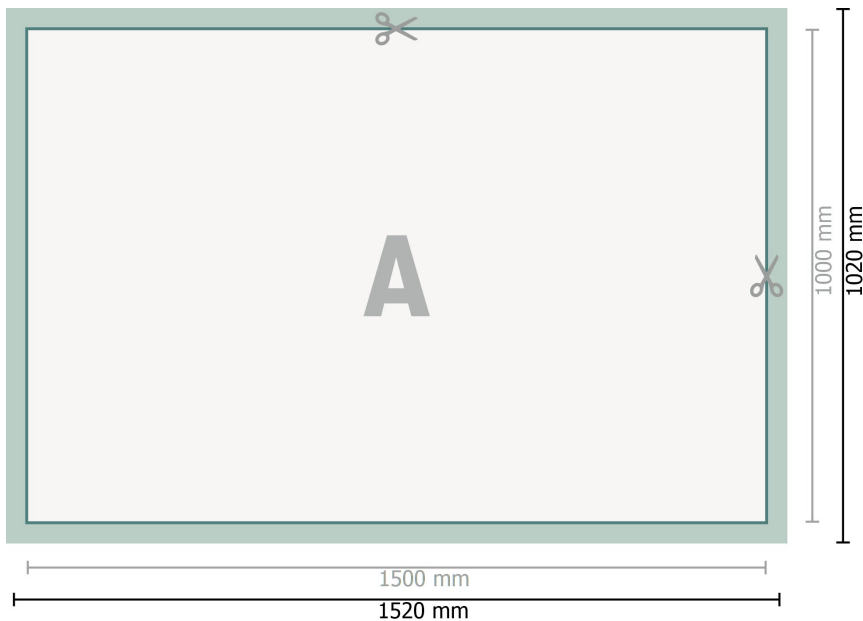

## PVC-Planen, 150 x 100 cm

**Datenformat (inkl. 10 mm Beschnitt):**  
152 x 102 cm

**Endformat:**  
150 x 100 cm

**Sicherheitsabstand:**  
50 mm  
Abstand der Texte/Informationen zum Rand des Endformats, dies verhindert unerwünschten Anschnitt.

### Zeichenerklärung

-  Beschnitt
-  Leserichtung
-  Endformat
-  Datenformat
-  Hier wird geschnitten/gestanzt

---