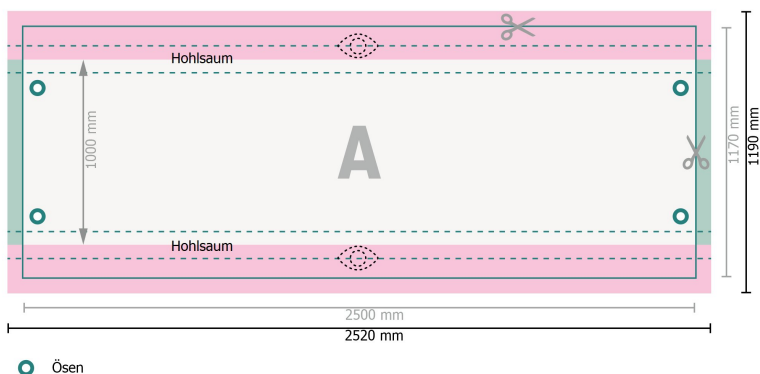

Gerüstbanner, 250 x 100 cm

oben und unten, 6 cm

Datenformat:

252 x 119 cm

Endformat:

250 x 117 cm

Sichtbarer Bereich:

250 x 100 cm

Sicherheitsabstand:

40 mm

Abstand der Texte/Informationen zum Rand des Endformats, dies verhindert unerwünschten Anschnitt.

Zeichenerklärung

 Beschnitt

 Leserichtung

 Endformat

 Datenformat

 Hier wird geschnitten/gestanz

 Bedingt sichtbarer Bereich

Bitte beachten Sie:

Beschnittzugabe und Sicherheitsabstand wie angegeben anlegen.

Hintergrundfarben, Bilder oder Grafiken bis an den Rand des Datenformates anlegen.