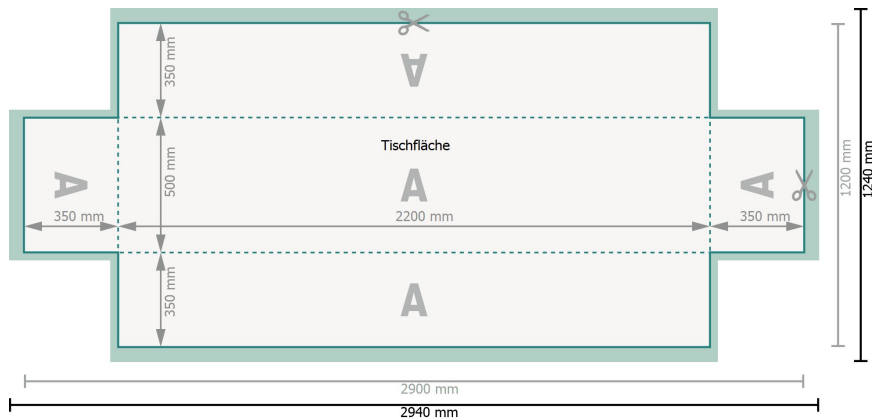

Biertischhussen, 220 x 50 cm

35 cm, 220 g/m² Polyestergewebe

Datenformat (inkl. 20 mm Beschnitt):
294 x 124 cm

Endformat:
290 x 120 cm

Sicherheitsabstand:
3 mm

Abstand der Texte/Informationen zum Rand des Endformats, dies verhindert unerwünschten Anschnitt.

Zeichenerklärung

-  Beschnitt
-  Leserichtung
-  Endformat
-  Datenformat
-  Hier wird geschnitten/gestanzt

Bitte beachten Sie:

Beschnittzugabe und Sicherheitsabstand wie angegeben anlegen.

Hintergrundfarben, Bilder oder Grafiken bis an den Rand des Datenformates anlegen.