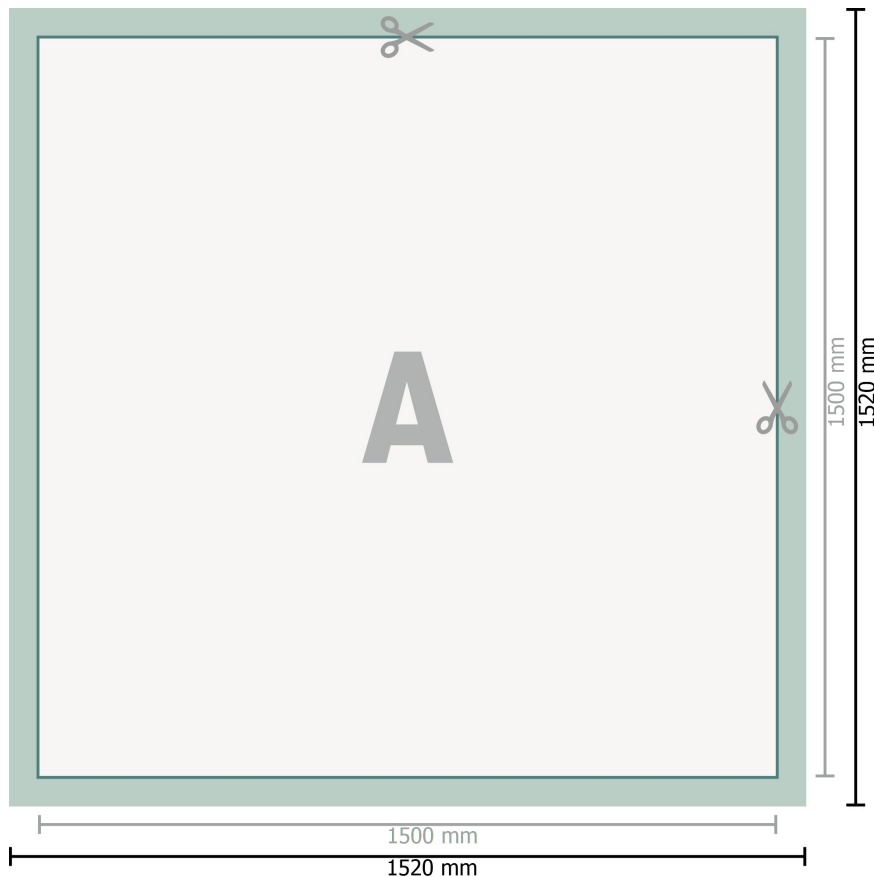

PVC-Platen, 150 x 150 cm

Datenformat (inkl. 10 mm Beschnitt):
152 x 152 cm

Endformat:
150 x 150 cm

Sicherheitsabstand:
50 mm
Abstand der Texte/Informationen zum Rand des Endformats, dies verhindert unerwünschten Anschnitt.

Zeichenerklärung

-  Beschnitt
-  Leserichtung
-  Endformat
-  Datenformat
-  Hier wird geschnitten/gestanzt

Bitte beachten Sie:

Beschnittzugabe und Sicherheitsabstand wie angegeben anlegen.

Hintergrundfarben, Bilder oder Grafiken bis an den Rand des Datenformates anlegen.